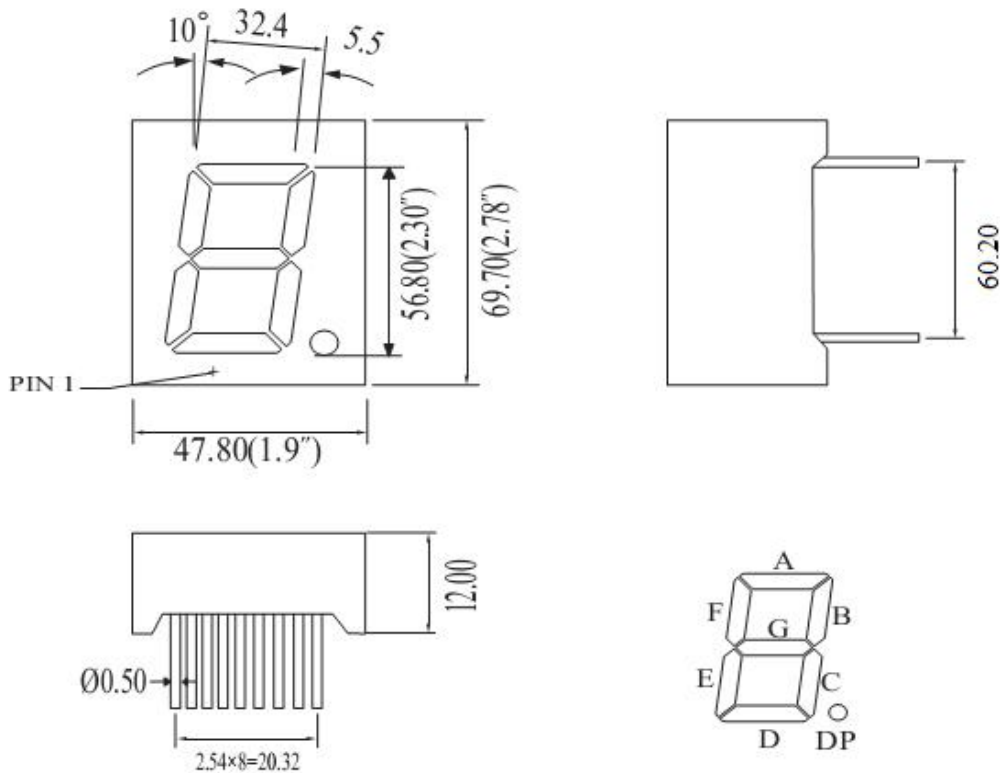

Wuxi Comput Electronics Co.,Ltd

Mail: Sales@compul.cn Web: www.compul.cn

Tel: 86 510 87359088 Fax: 86 510 87359268

Package Dimensions

CPS23011CDEG

UNIT: MM(INCH) TOLERANCE: $\pm 0.25(0.01)$ "

Internal Circuit Diagram