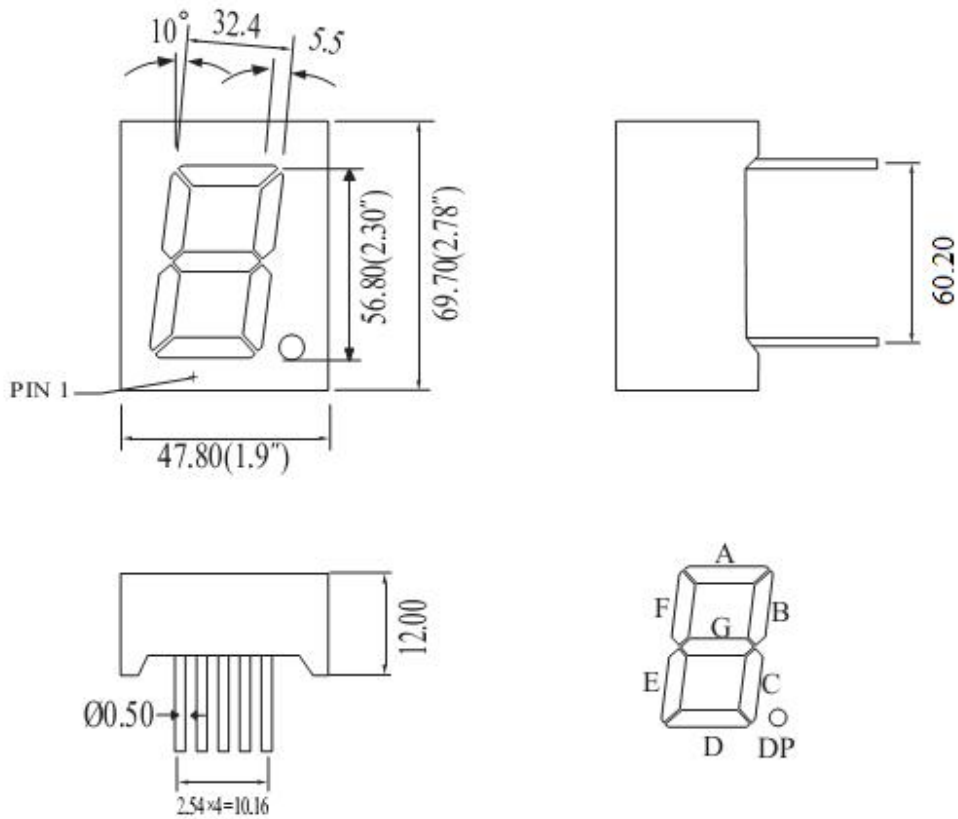

Wuxi Comput Electronics Co.,Ltd

Mail: Sales@compul.cn Web: www.compul.cn

Tel: 86 510 87359088 Fax: 86 510 87359268

Package Dimensions

CPS23011ABEG

UNIT: MM(INCH) TOLERANCE: $\pm 0.25(0.01)$ "

Internal Circuit Diagram