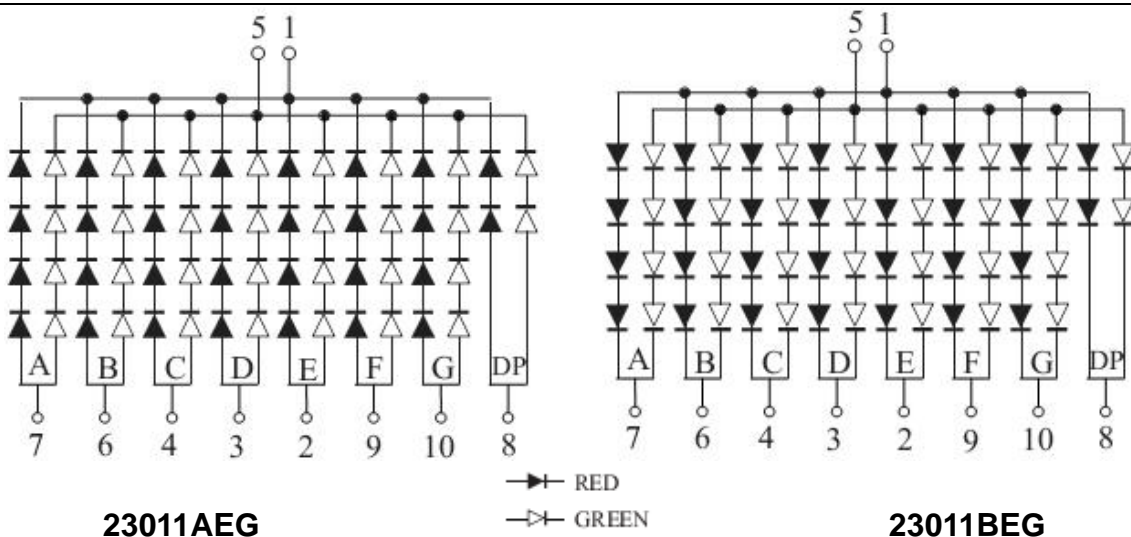

Wuxi Comput Electronics Co.,Ltd

Mail: Sales@compul.cn Web: www.compul.cn

Tel: 86 510 87359088 Fax: 86 510 87359268

Package Dimensions

CPS23011ABEG

UNIT: MM(INCH) TOLERANCE: $\pm 0.25(0.01)$ "

Internal Circuit Diagram

23011AEG

23011BEG