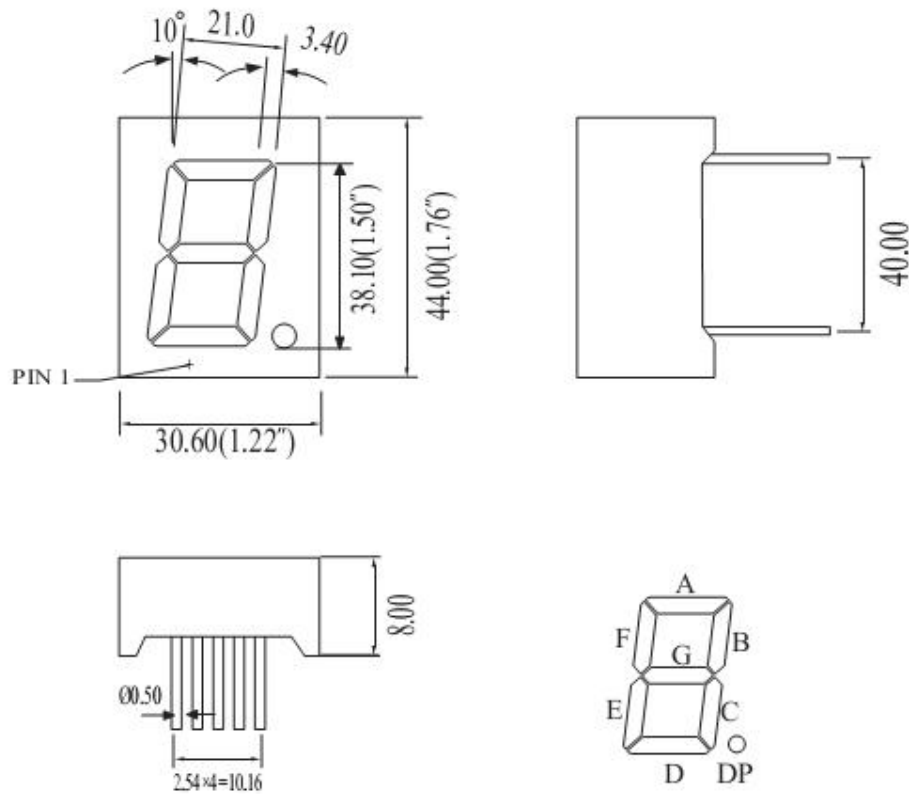

Wuxi Compul Electronics Co.,Ltd

Mail: Sales@compul.cn Web: www.compul.cn

Tel: 86 510 87359088 Fax: 86 510 87359268

Package Dimensions

CPS15011AB

UNIT: MM(INCH) TOLERANCE: $\pm 0.25(0.01")$

Internal Circuit Diagram

Single Digital Displays Series