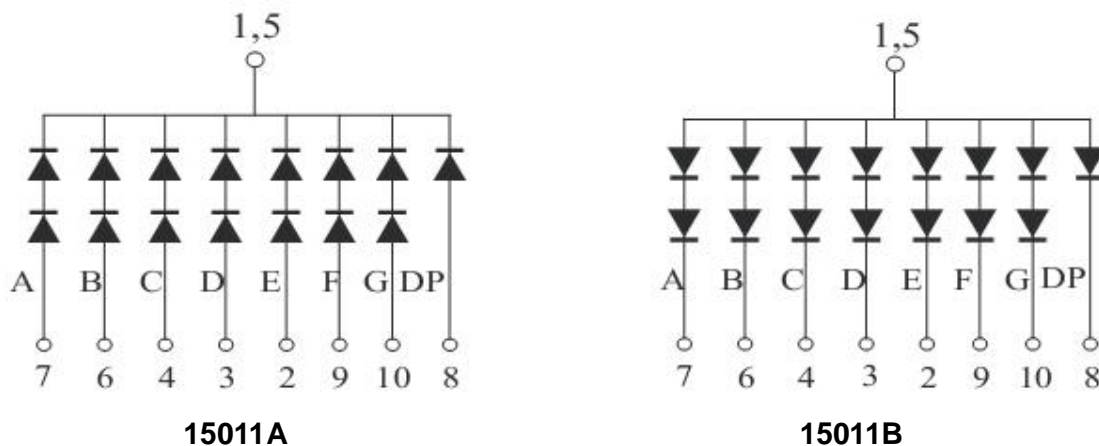

Wuxi Compul Electronics Co.,Ltd

Mail: Sales@compul.cn Web: www.compul.cn

Tel: 86 510 87359088 Fax: 86 510 87359268

Package Dimensions

CPS15011AB

UNIT: MM(INCH) TOLERANCE: $\pm 0.25(0.01")$

Internal Circuit Diagram

Single Digital Displays Series