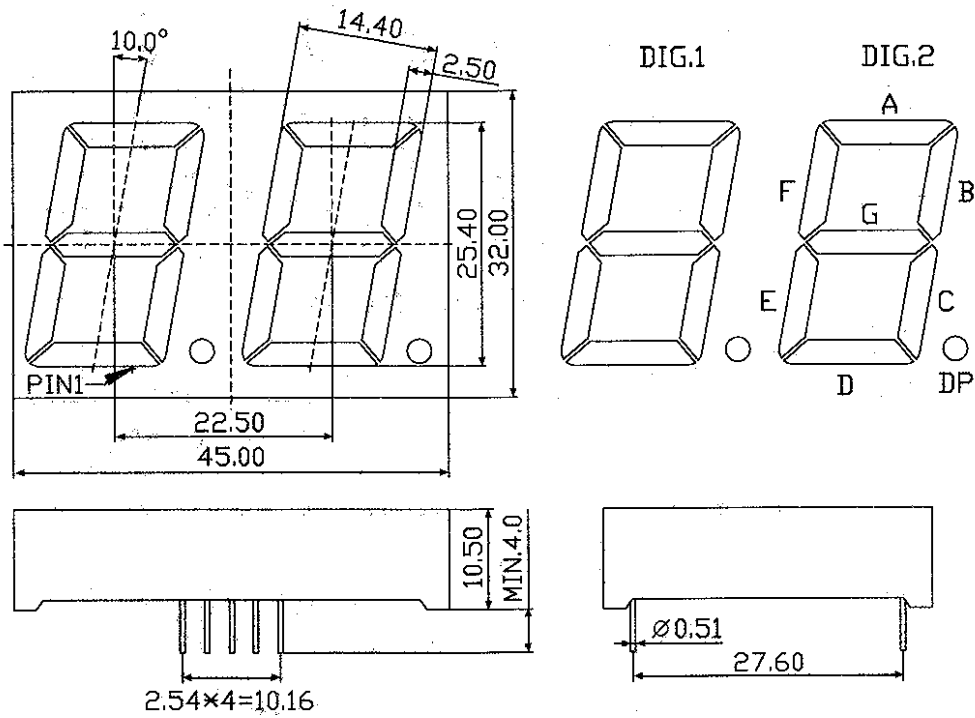

Wuxi Comput Electronics Co.,Ltd

Mail: Sales@compul.cn Web: www.compul.cn

Tel: 86 510 87359088 Fax: 86 510 87359268

Package Dimensions

CPS10022EF

UNIT: MM(INCH) TOLERANCE: ±0.25(0.01")

Internal Circuit Diagram