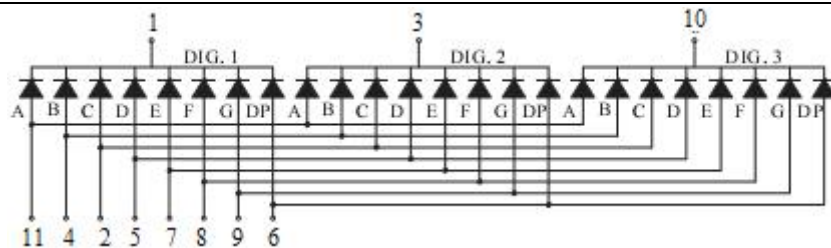

Wuxi Comput Electronics Co.,Ltd

Mail: Sales@compul.cn Web: www.compul.cn

Tel: 86 510 87359088 Fax: 86 510 87359268

Package Dimensions

CPS08032A/B

UNIT: MM(INCH) TOLERANCE: ±0.25(0.01")

Internal Circuit Diagram