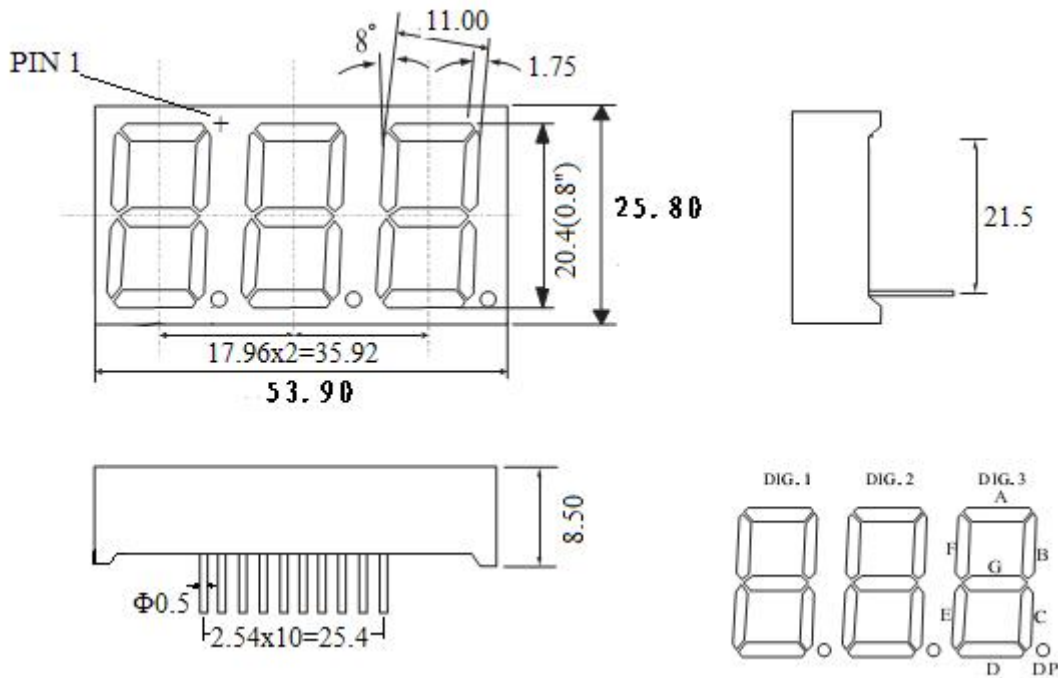

Wuxi Comput Electronics Co.,Ltd

Mail: Sales@compul.cn Web: www.compul.cn

Tel: 86 510 87359088 Fax: 86 510 87359268

Package Dimensions

CPS08032A/B

UNIT: MM(INCH) TOLERANCE: ±0.25(0.01")

Internal Circuit Diagram

08032A

08032B

Three Digits Displays Series