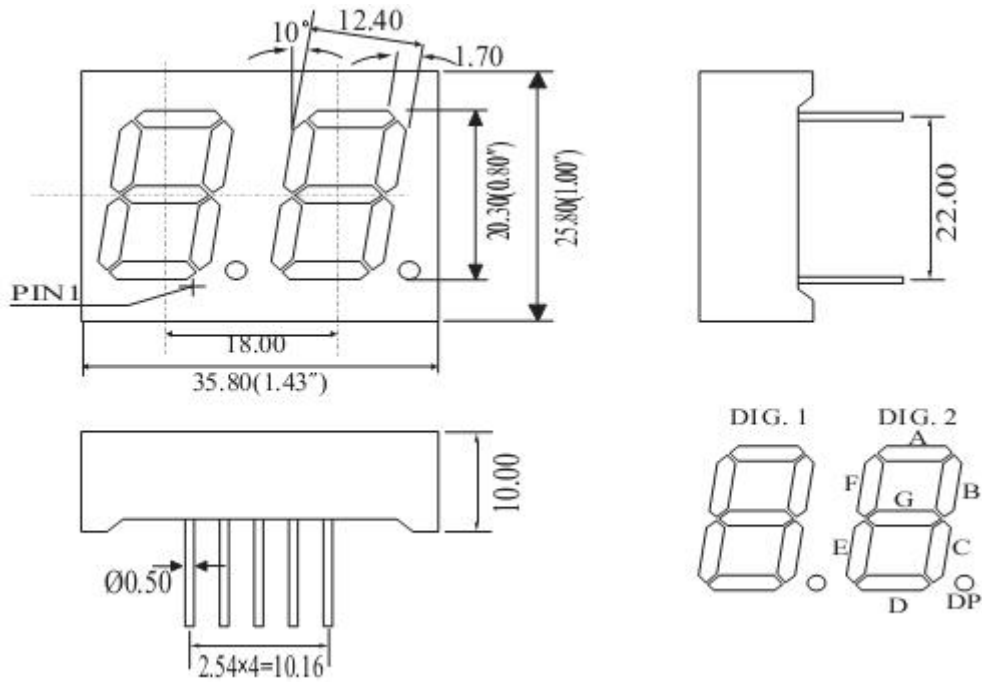

Wuxi Comput Electronics Co.,Ltd

Mail: Sales@compul.cn Web: www.compul.cn

Tel: 86 510 87359088 Fax: 86 510 87359268

Package Dimensions

CPS08021CD

UNIT: MM(INCH) TOLERANCE: ±0.25(0.01")

Internal Circuit Diagram