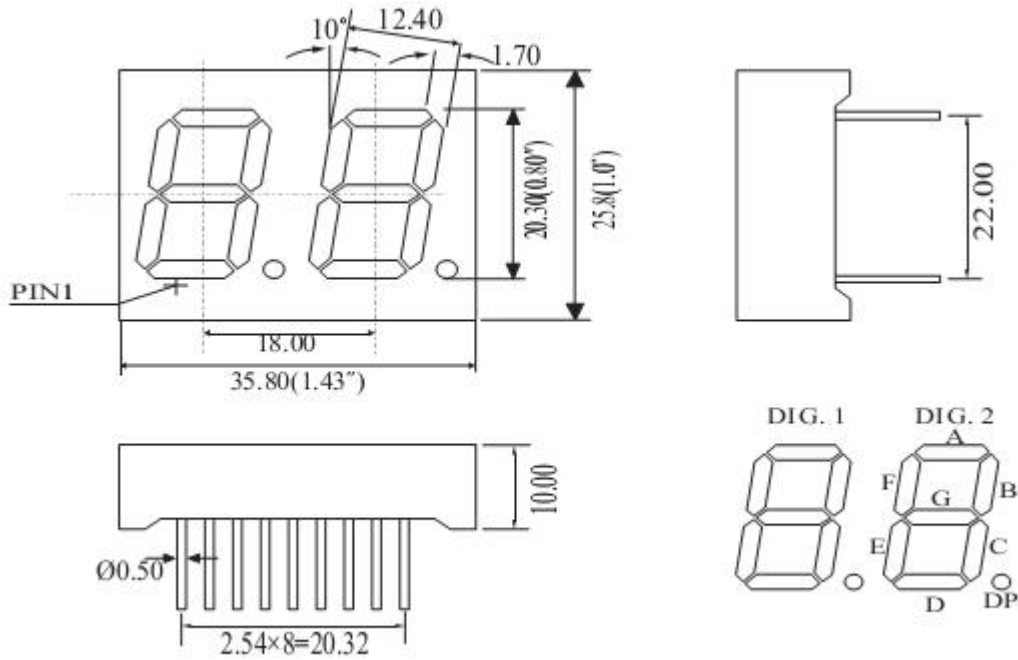

Wuxi Comput Electronics Co.,Ltd

Mail: Sales@compul.cn Web: www.compul.cn

Tel: 86 510 87359088 Fax: 86 510 87359268

Package Dimensions

CPS08021AB

UNIT: MM(INCH) TOLERANCE: $\pm 0.25(0.01)$ "

Internal Circuit Diagram