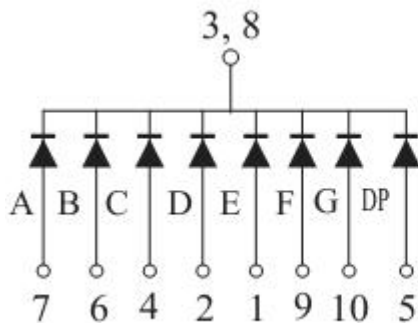

Wuxi Comput Electronics Co.,Ltd

Mail: Sales@compul.cn Web: www.compul.cn

Tel: 86 510 87359088 Fax: 86 510 87359268

Package Dimensions

CPS08011AB

UNIT: MM(INCH) TOLERANCE: $\pm 0.25(0.01)$ "

Internal Circuit Diagram

08011A

08011B

Single Digital Displays Series