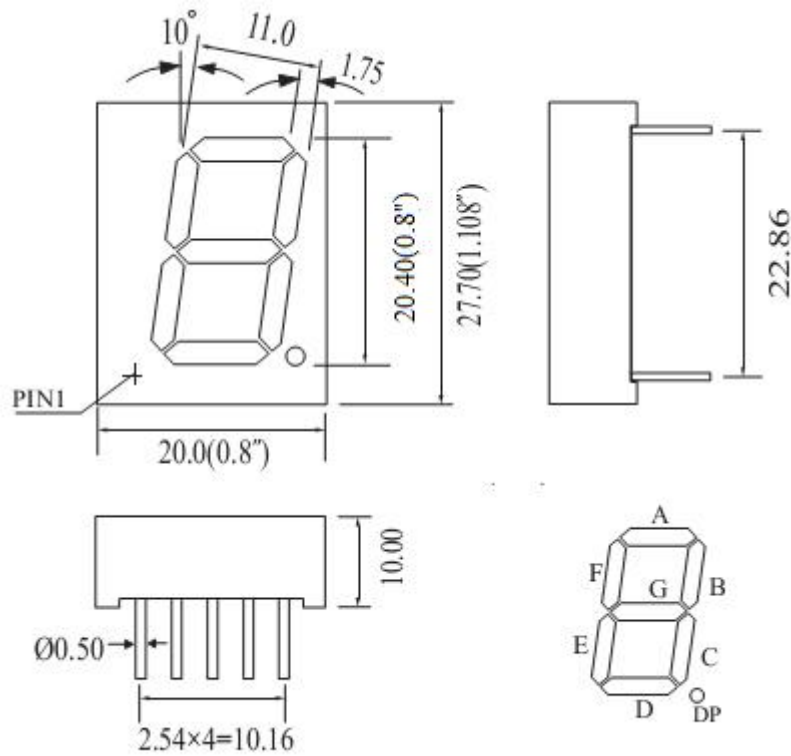

Wuxi Comput Electronics Co.,Ltd

Mail: Sales@compul.cn Web: www.compul.cn

Tel: 86 510 87359088 Fax: 86 510 87359268

Package Dimensions

CPS08011AB

UNIT: MM(INCH) TOLERANCE: $\pm 0.25(0.01)$ "

Internal Circuit Diagram

08011A

08011B

Single Digital Displays Series