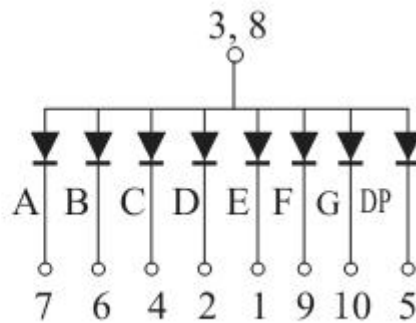

Wuxi Comput Electronics Co.,Ltd

Mail: Sales@compul.cn Web: www.compul.cn

Tel: 86 510 87359088 Fax: 86 510 87359268

Package Dimensions

CPS08011AB

UNIT: MM(INCH) TOLERANCE: $\pm 0.25(0.01)$ "

Internal Circuit Diagram

08011A

08011B

Single Digital Displays Series