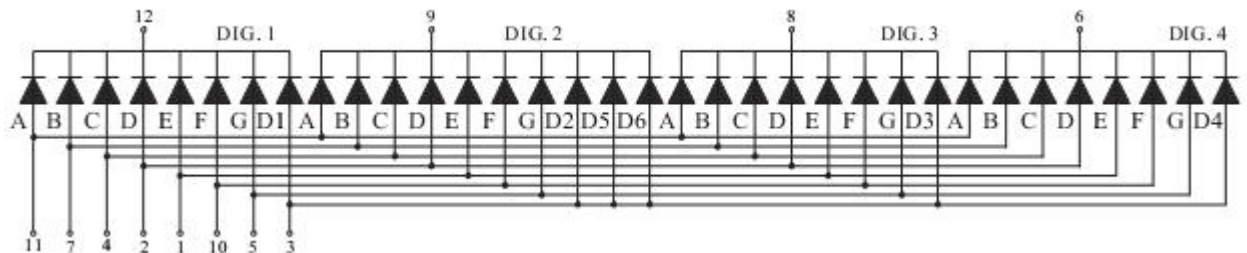

Wuxi Comput Electronics Co.,Ltd

Mail: Sales@compul.cn Web: www.compul.cn

Tel: 86 510 87359088 Fax: 86 510 87359268

Package Dimensions

CPS05648AB

UNIT: MM(INCH) TOLERANCE: ±0.25(0.01")

Internal Circuit Diagram

05648A

05648B

Four Digits Displays Series