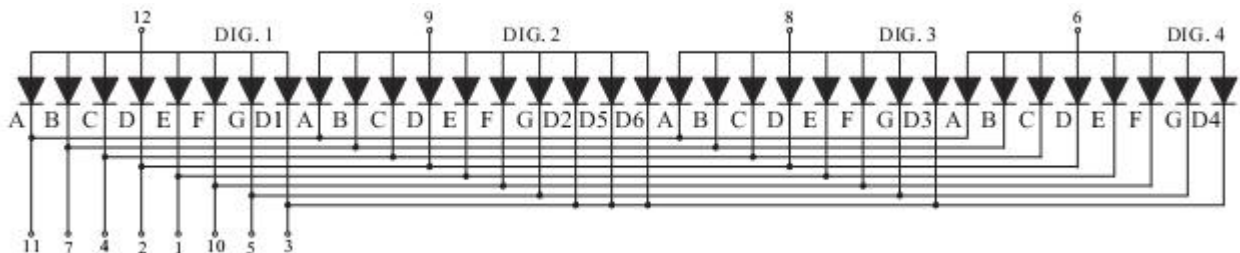

Wuxi Comput Electronics Co.,Ltd

Mail: Sales@compul.cn Web: www.compul.cn

Tel: 86 510 87359088 Fax: 86 510 87359268

Package Dimensions

CPS05648AB

UNIT: MM(INCH) TOLERANCE: ±0.25(0.01")

Internal Circuit Diagram

05648A

05648B

Four Digits Displays Series