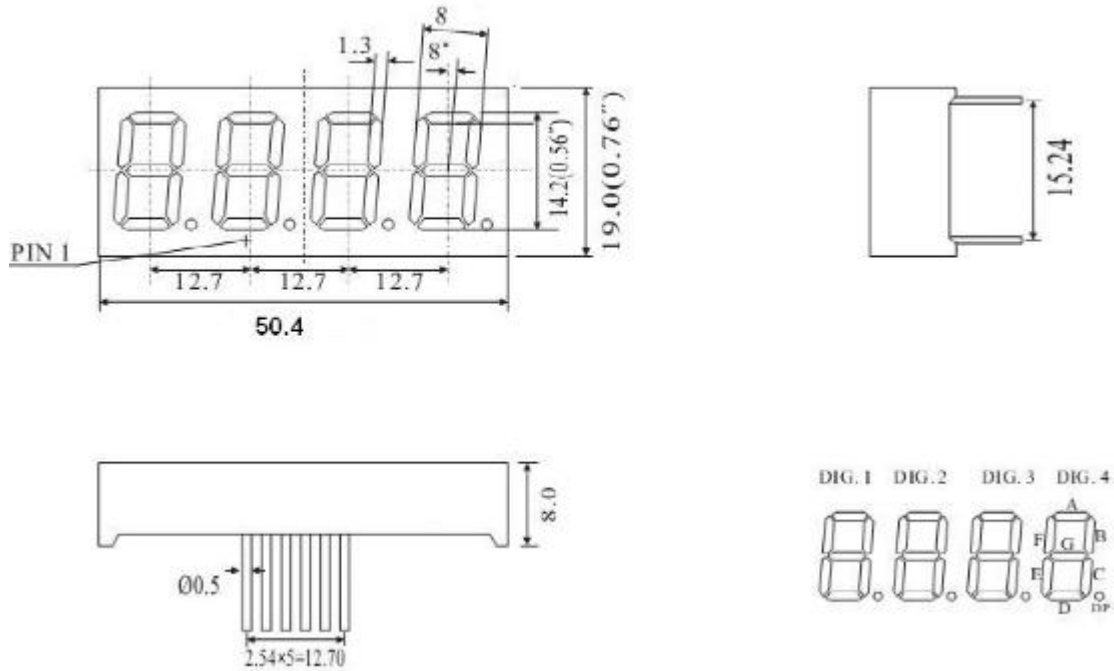

Wuxi Comput Electronics Co.,Ltd

Mail: Sales@compul.cn Web: www.compul.cn

Tel: 86 510 87359088 Fax: 86 510 87359268

Package Dimensions

CPS05648AB

UNIT: MM(INCH) TOLERANCE: ±0.25(0.01")

Internal Circuit Diagram

05648A

05648B

Four Digits Displays Series