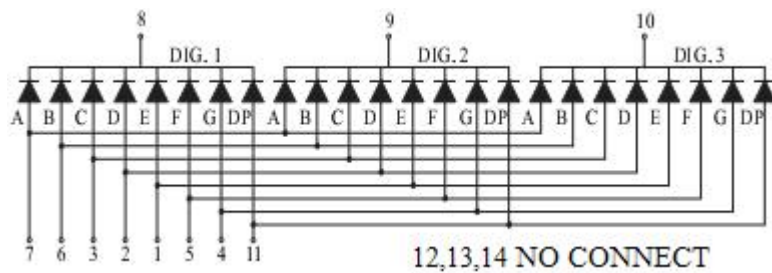

Wuxi Comput Electronics Co.,Ltd

Mail: Sales@compul.cn Web: www.compul.cn

Tel: 86 510 87359088 Fax: 86 510 87359268

Package Dimensions

CPS05631CD

UNIT: MM(INCH) TOLERANCE: $\pm 0.25(0.01")$

Internal Circuit Diagram

05631C

05631D

Three Digits Displays Series