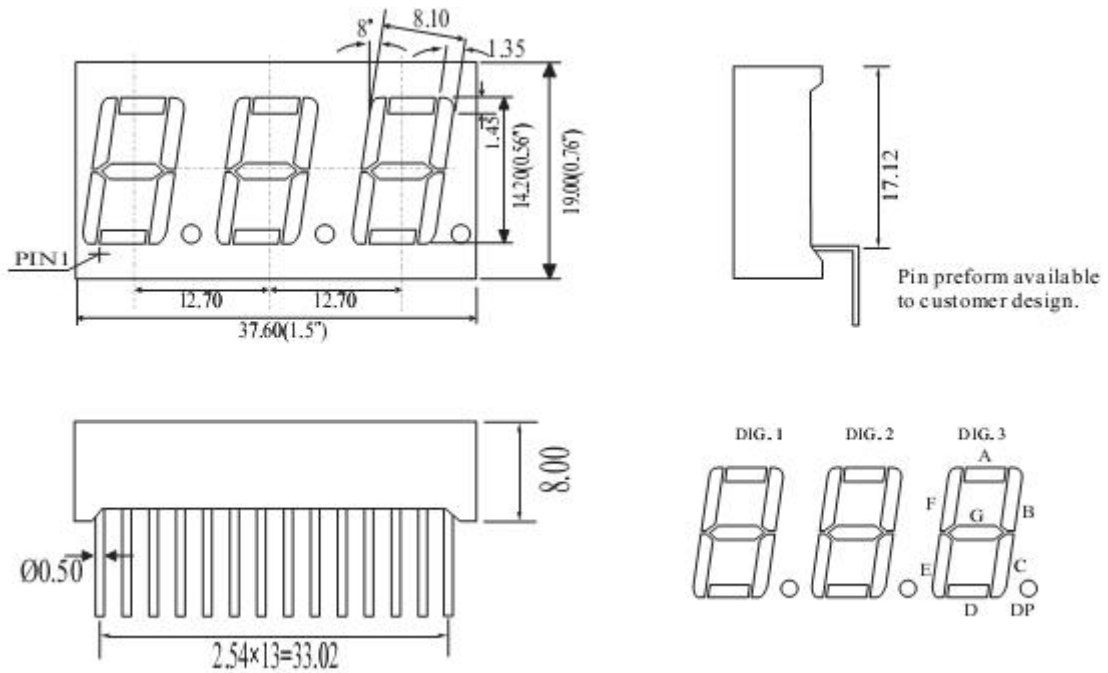

Wuxi Comput Electronics Co.,Ltd

Mail: Sales@compul.cn Web: www.compul.cn

Tel: 86 510 87359088 Fax: 86 510 87359268

Package Dimensions

CPS05631CD

UNIT: MM(INCH) TOLERANCE: $\pm 0.25(0.01")$

Internal Circuit Diagram

05631C

05631D

Three Digits Displays Series