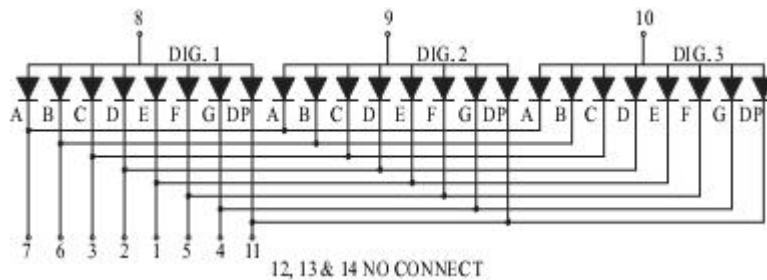

Wuxi Comput Electronics Co.,Ltd

Mail: Sales@compul.cn Web: www.compul.cn

Tel: 86 510 87359088 Fax: 86 510 87359268

Package Dimensions

CPS05631CD

UNIT: MM(INCH) TOLERANCE: $\pm 0.25(0.01")$

Internal Circuit Diagram

05631C

05631D

Three Digits Displays Series