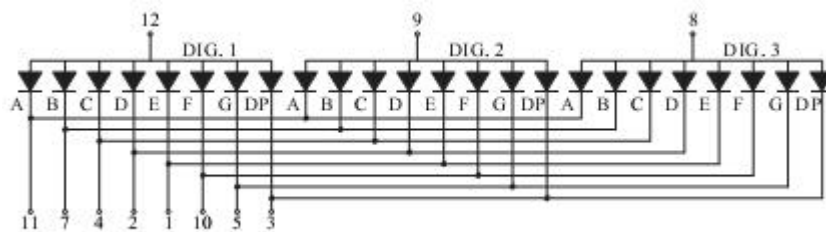

Wuxi Comput Electronics Co.,Ltd

Mail: Sales@compul.cn Web: www.compul.cn

Tel: 86 510 87359088 Fax: 86 510 87359268

Package Dimensions

CPS05231AB

UNIT: MM(INCH) TOLERANCE: ±0.25(0.01")

Internal Circuit Diagram

05231A

6 NO PIN

05231B

Three Digits Displays Series