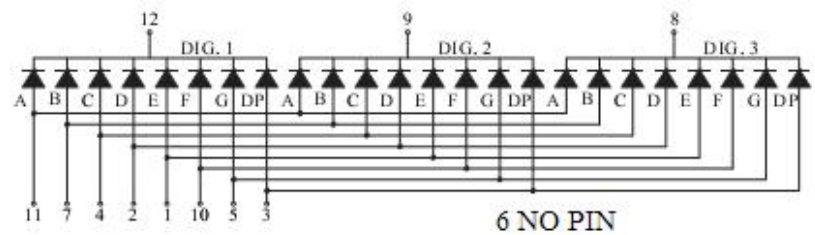

Wuxi Comput Electronics Co.,Ltd

Mail: Sales@compul.cn Web: www.compul.cn

Tel: 86 510 87359088 Fax: 86 510 87359268

Package Dimensions

CPS05231AB

UNIT: MM(INCH) TOLERANCE: ±0.25(0.01")

Internal Circuit Diagram

05231A

6 NO PIN

05231B

Three Digits Displays Series