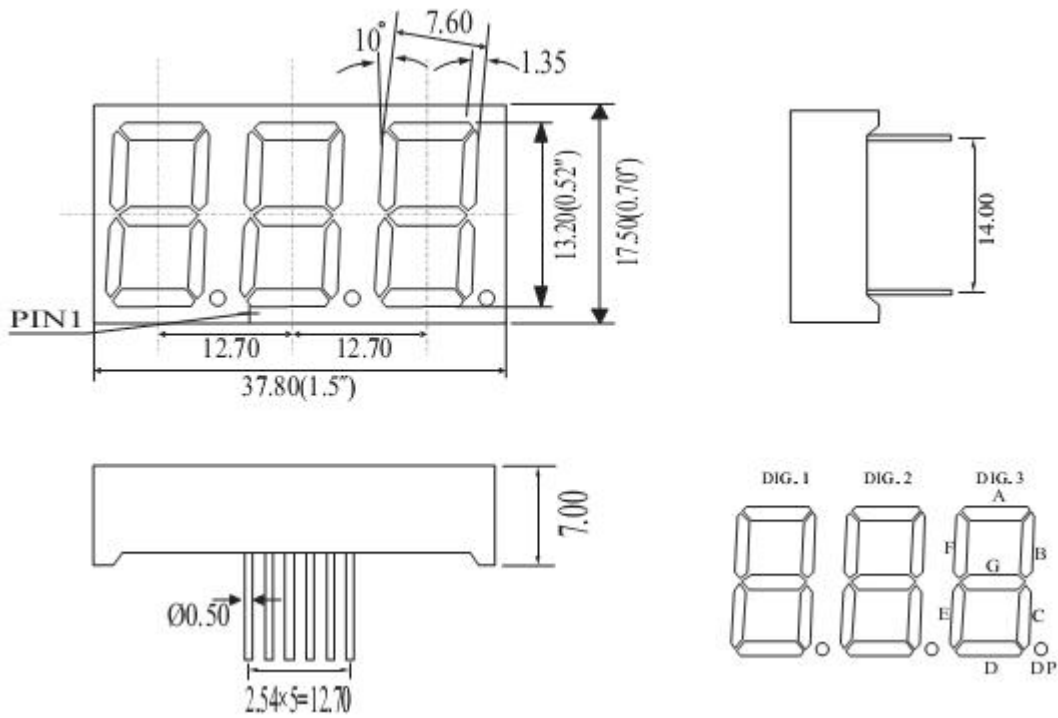

Wuxi Comput Electronics Co.,Ltd

Mail: Sales@compul.cn Web: www.compul.cn

Tel: 86 510 87359088 Fax: 86 510 87359268

Package Dimensions

CPS05231AB

UNIT: MM(INCH) TOLERANCE: ±0.25(0.01")

Internal Circuit Diagram

05231A

6 NO PIN

05231B

Three Digits Displays Series