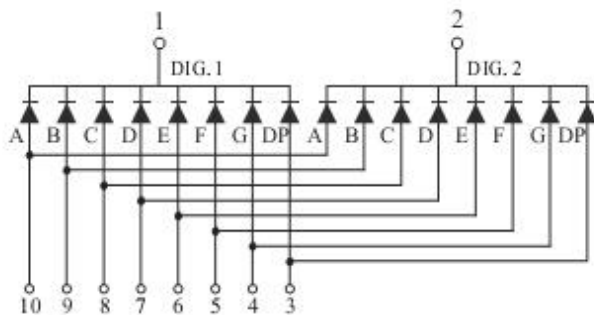

Wuxi Comput Electronics Co.,Ltd

Mail: Sales@compul.cn Web: www.compul.cn

Tel: 86 510 87359088 Fax: 86 510 87359268

Package Dimensions

CPS05022IJ

UNIT: MM(INCH) TOLERANCE: $\pm 0.25(0.01)$ "

Internal Circuit Diagram