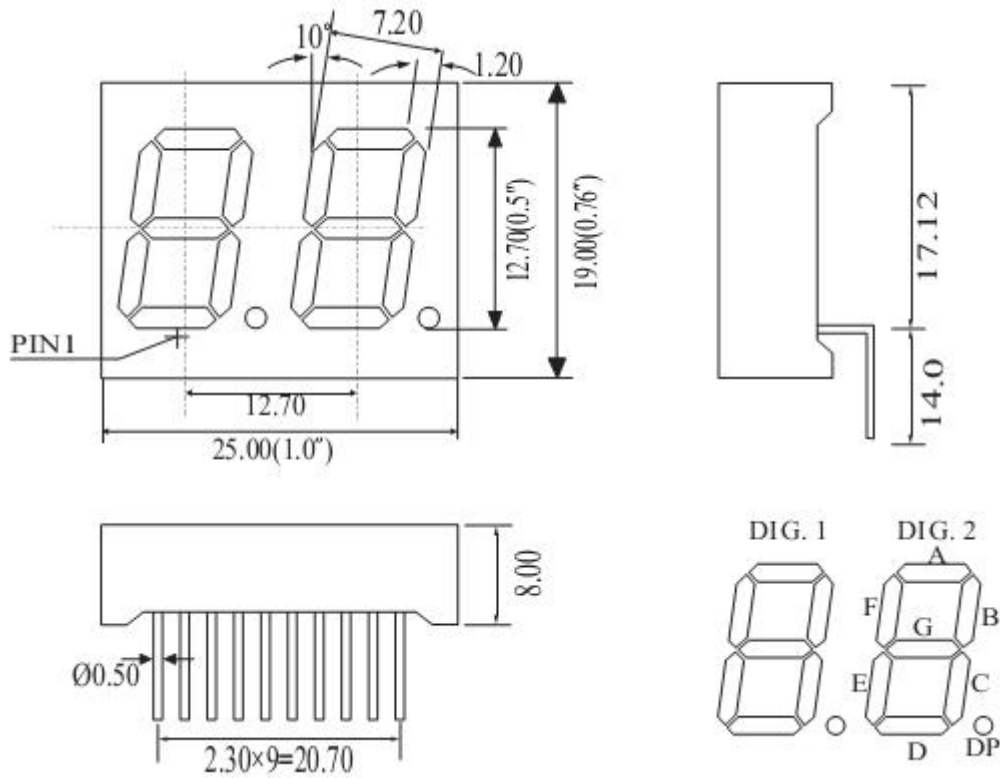

Wuxi Comput Electronics Co.,Ltd

Mail: Sales@compul.cn Web: www.compul.cn

Tel: 86 510 87359088 Fax: 86 510 87359268

Package Dimensions

CPS05022IJ

UNIT: MM(INCH) TOLERANCE: $\pm 0.25(0.01)$ "

Internal Circuit Diagram