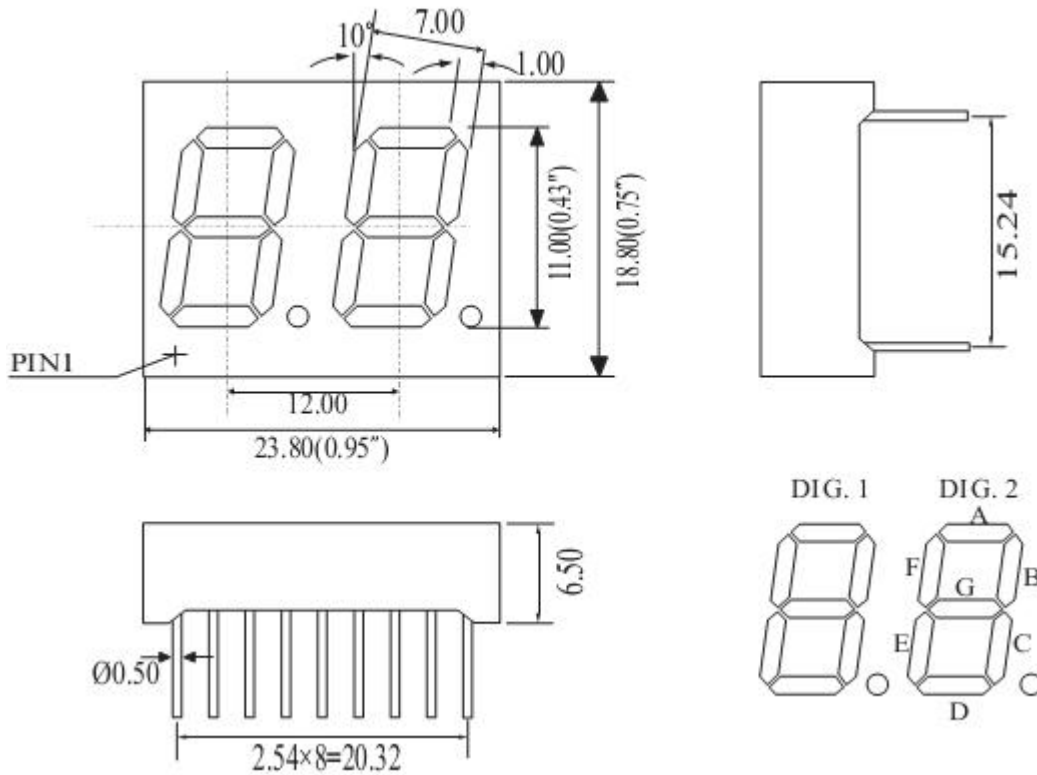

Wuxi Comput Electronics Co.,Ltd

Mail: Sales@compul.cn Web: www.compul.cn

Tel: 86 510 87359088 Fax: 86 510 87359268

Package Dimensions

CPS04321IJ

UNIT: MM(INCH) TOLERANCE: $\pm 0.25(0.01)$ "

Internal Circuit Diagram

4321I

4321J

Dual Digitals Displays Series