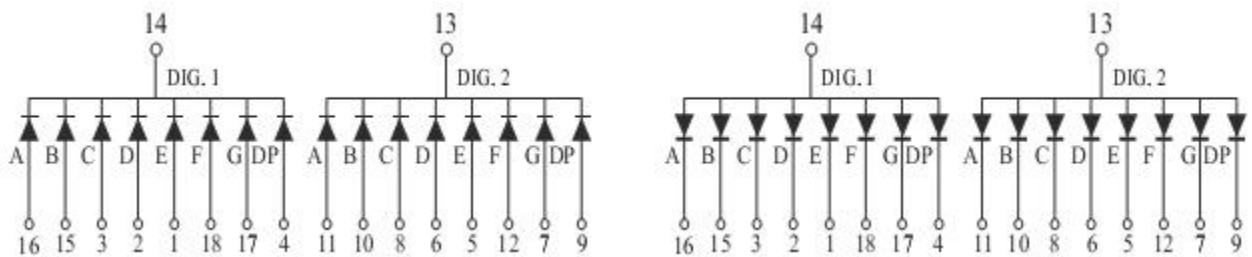

Wuxi Comput Electronics Co.,Ltd

Mail: Sales@compul.cn Web: www.compul.cn

Tel: 86 510 87359088 Fax: 86 510 87359268

Package Dimensions

CPS04321IJ

UNIT: MM(INCH) TOLERANCE: $\pm 0.25(0.01)$ "

Internal Circuit Diagram

4321I

4321J

Dual Digitals Displays Series