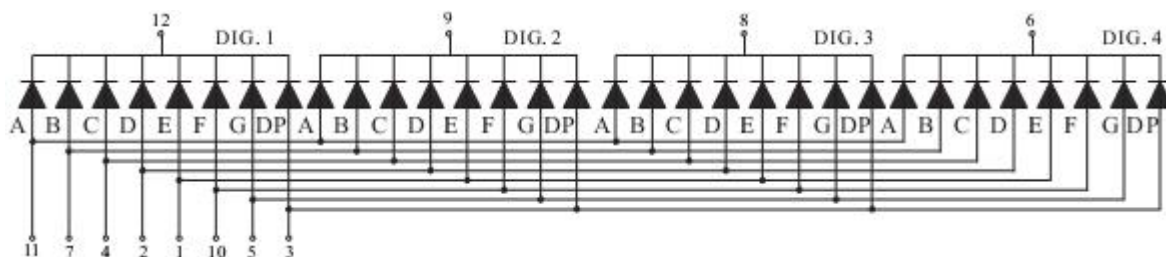

Wuxi Comput Electronics Co.,Ltd

Mail: Sales@compul.cn Web: www.compul.cn

Tel: 86 510 87359088 Fax: 86 510 87359268

Package Dimensions

CPS04042A/B

UNIT: MM(INCH) TOLERANCE: $\pm 0.25(0.01")$

Internal Circuit Diagram

04042A

Four Digits Displays Series