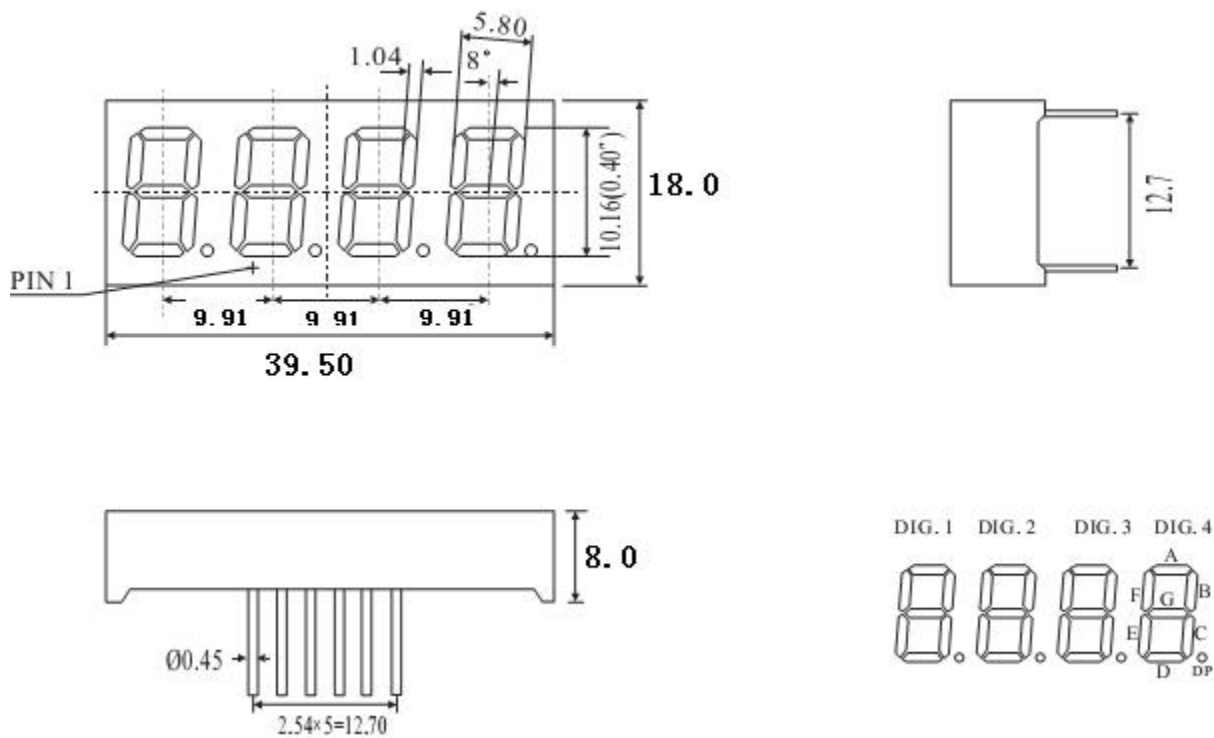

Wuxi Comput Electronics Co.,Ltd

Mail: Sales@compul.cn Web: www.compul.cn

Tel: 86 510 87359088 Fax: 86 510 87359268

Package Dimensions

CPS04042A/B

UNIT: MM(INCH) TOLERANCE: $\pm 0.25(0.01")$

Internal Circuit Diagram

04042A

Four Digits Displays Series