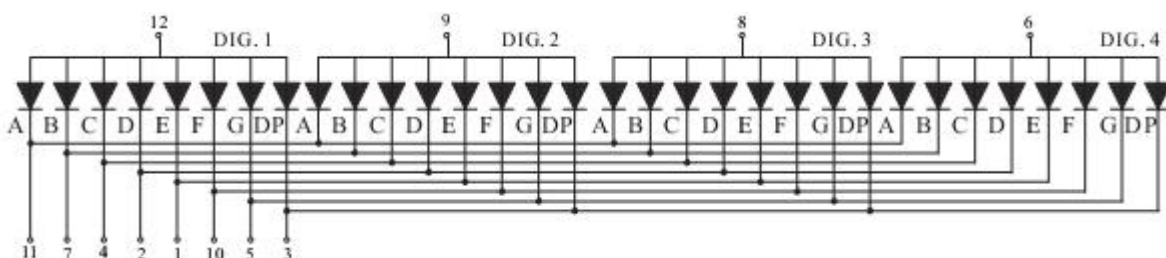

Wuxi Comput Electronics Co.,Ltd

Mail: Sales@compul.cn Web: www.compul.cn

Tel: 86 510 87359088 Fax: 86 510 87359268

Package Dimensions

CPS04042A/B

UNIT: MM(INCH) TOLERANCE: $\pm 0.25(0.01")$

Internal Circuit Diagram

04042A

Four Digits Displays Series