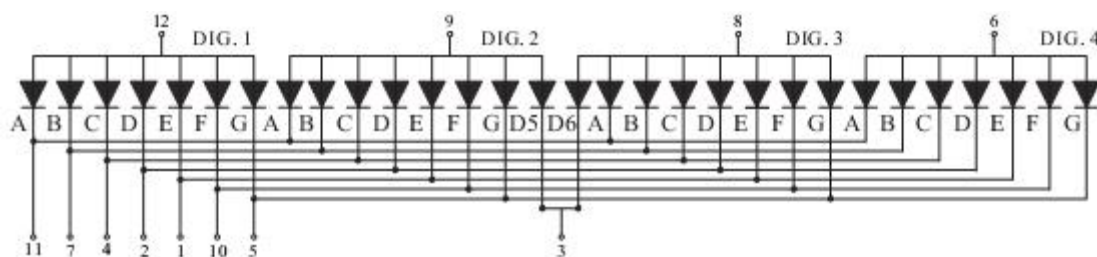

Wuxi Comput Electronics Co.,Ltd

Mail: Sales@compul.cn Web: www.compul.cn

Tel: 86 510 87359088 Fax: 86 510 87359268

Package Dimensions

CPS04041E/F

UNIT: MM(INCH) TOLERANCE: $\pm 0.25(0.01)$ "

Internal Circuit Diagram

Four Digits Displays Series