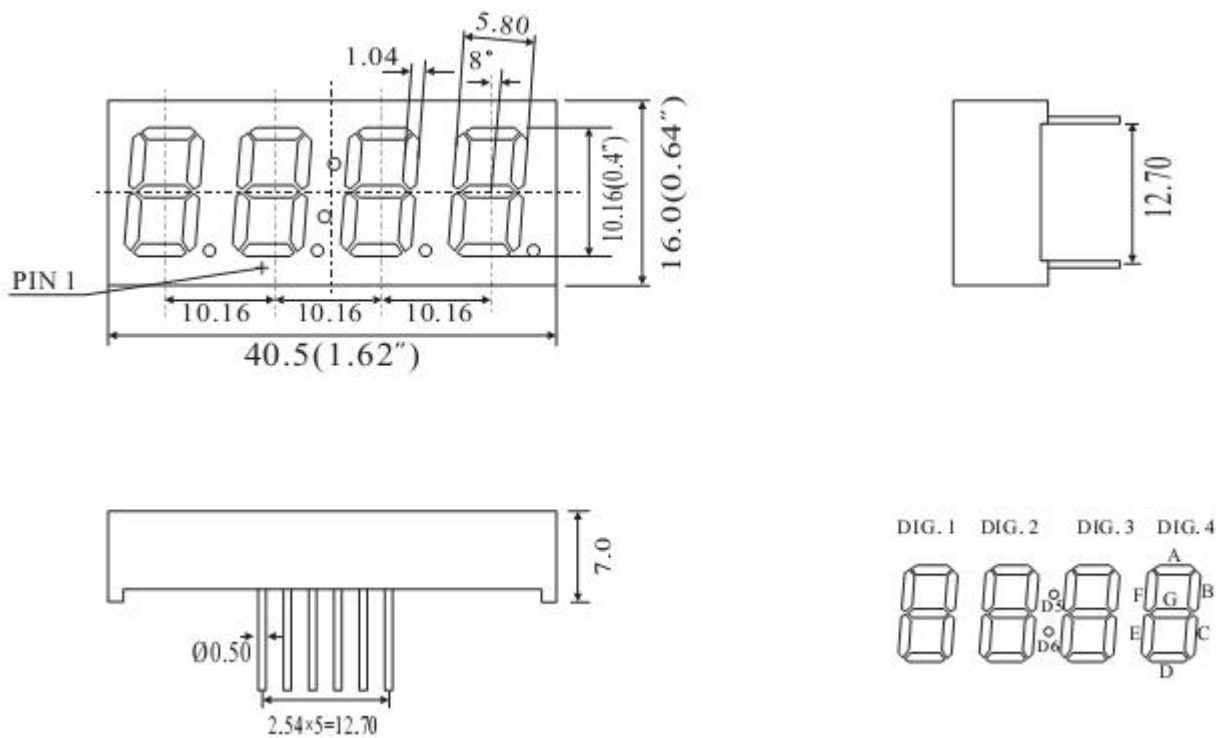

Wuxi Comput Electronics Co.,Ltd

Mail: Sales@compul.cn Web: www.compul.cn

Tel: 86 510 87359088 Fax: 86 510 87359268

Package Dimensions

CPS04041E/F

UNIT: MM(INCH) TOLERANCE: $\pm 0.25(0.01)$ "

Internal Circuit Diagram

Four Digits Displays Series