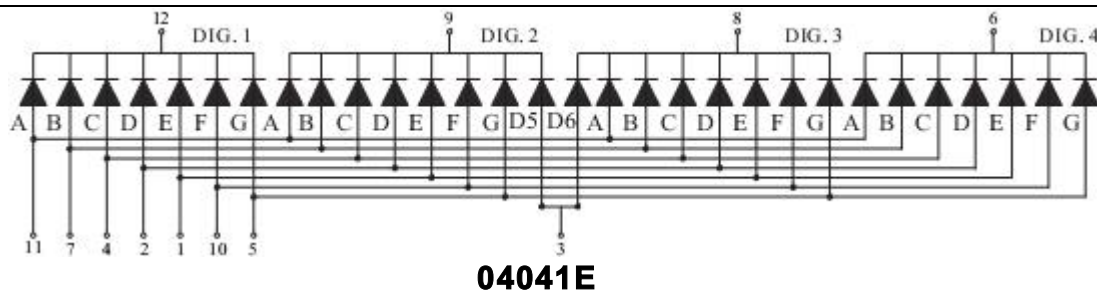

Wuxi Comput Electronics Co.,Ltd

Mail: Sales@compul.cn Web: www.compul.cn

Tel: 86 510 87359088 Fax: 86 510 87359268

Package Dimensions

CPS04041E/F

UNIT: MM(INCH) TOLERANCE: $\pm 0.25(0.01)$ "

Internal Circuit Diagram

Four Digits Displays Series