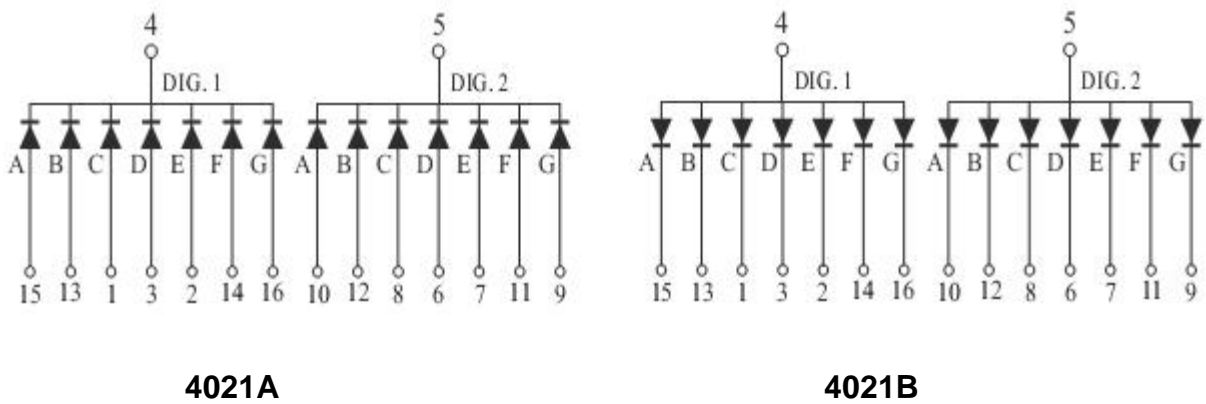

Wuxi Comput Electronics Co.,Ltd

Mail: Sales@compul.cn Web: www.compul.cn

Tel: 86 510 87359088 Fax: 86 510 87359268

Package Dimensions

CPS04021AB

UNIT: MM(INCH) TOLERANCE: ±0.25(0.01")

Internal Circuit Diagram

Dual Digitals Displays Series