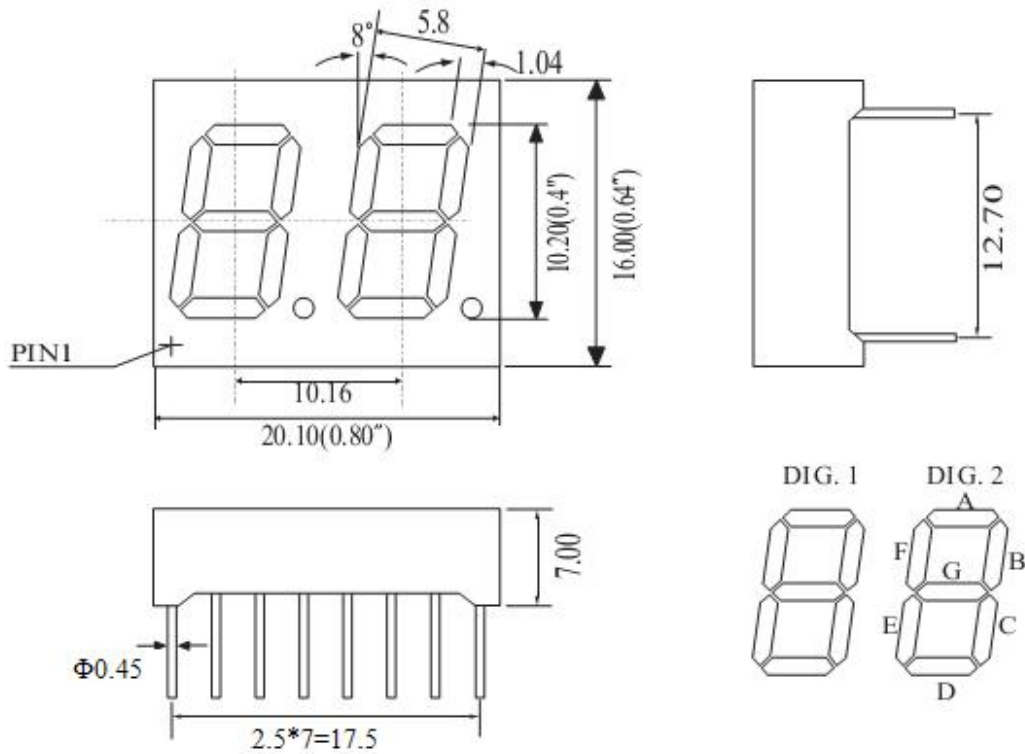

Wuxi Comput Electronics Co.,Ltd

Mail: Sales@compul.cn Web: www.compul.cn

Tel: 86 510 87359088 Fax: 86 510 87359268

Package Dimensions

CPS04021AB

UNIT: MM(INCH) TOLERANCE: ±0.25(0.01")

Internal Circuit Diagram