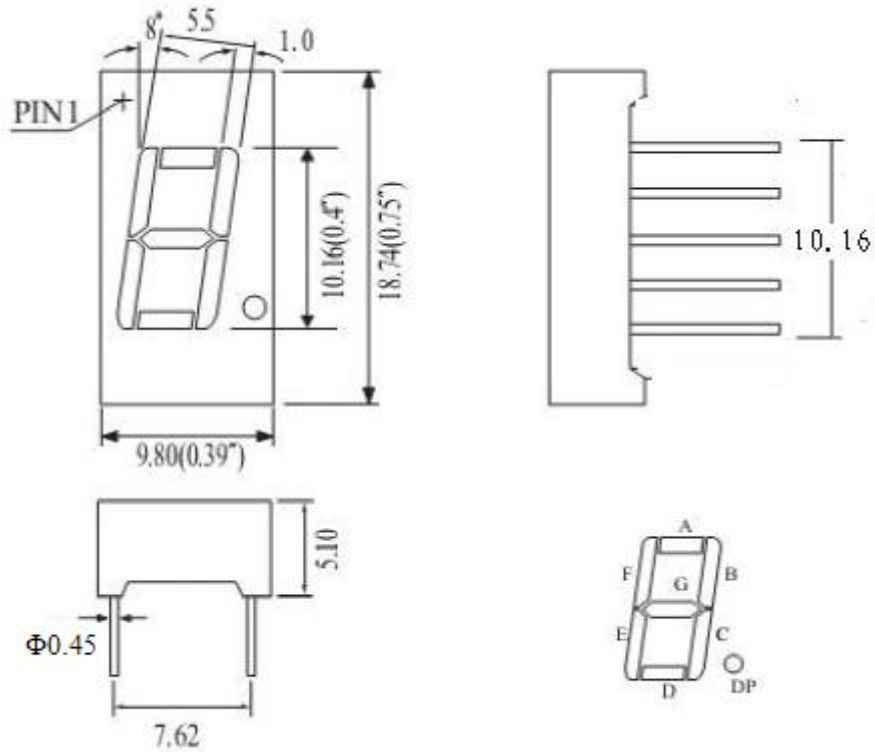

Wuxi Comput Electronics Co.,Ltd

Mail: Sales@compul.cn Web: www.compul.cn

Tel: 86 510 87359088 Fax: 86 510 87359268

Package Dimensions

CPS04012G/H

UNIT: MM(INCH) TOLERANCE: $\pm 0.25(0.01)$ "

Internal Circuit Diagram

Single Digital Displays Series