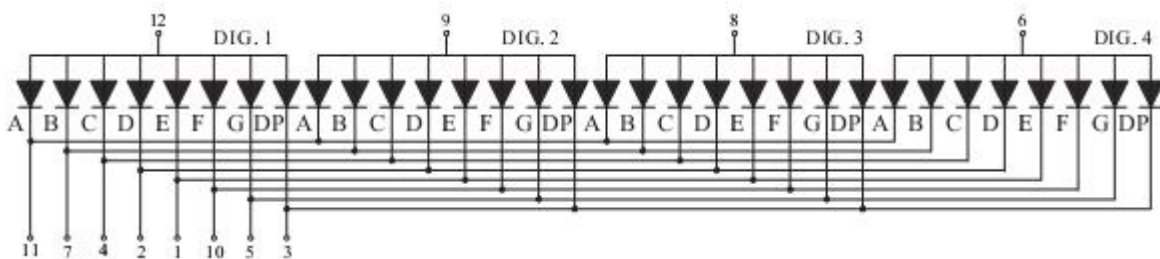

Wuxi Comput Electronics Co.,Ltd

Mail: Sales@compul.cn Web: www.compul.cn

Tel: 86 510 87359088 Fax: 86 510 87359268

Package Dimensions

CPS03941S/T

UNIT: MM(INCH) TOLERANCE: $\pm 0.25(0.01")$

Internal Circuit Diagram

03941S

03941T

Four Digits Displays Series