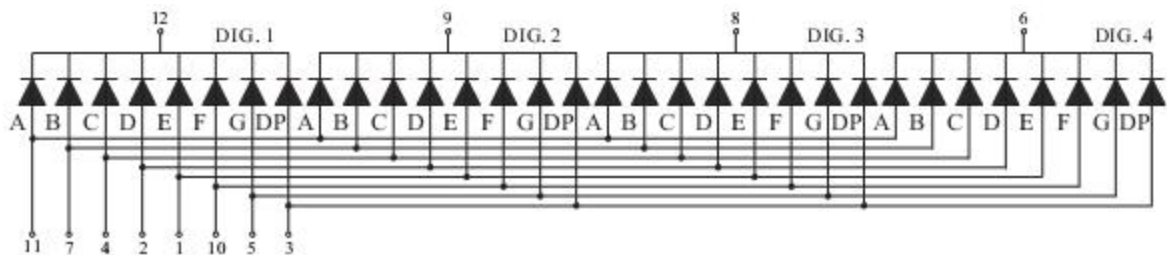

Wuxi Comput Electronics Co.,Ltd

Mail: Sales@compul.cn Web: www.compul.cn

Tel: 86 510 87359088 Fax: 86 510 87359268

Package Dimensions

CPS03941S/T

UNIT: MM(INCH) TOLERANCE: $\pm 0.25(0.01")$

Internal Circuit Diagram

03941S

03941T

Four Digits Displays Series