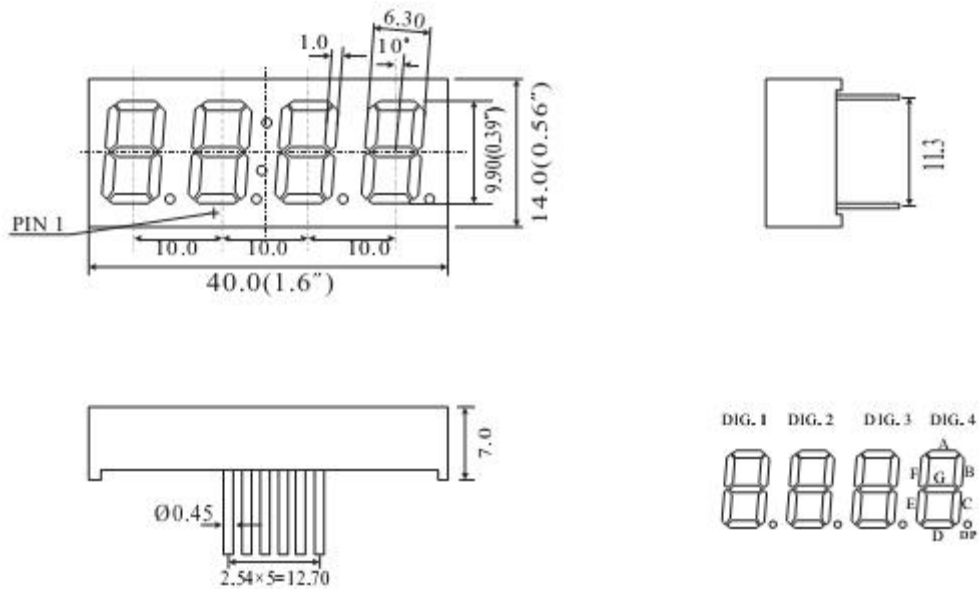

Wuxi Comput Electronics Co.,Ltd

Mail: Sales@compul.cn Web: www.compul.cn

Tel: 86 510 87359088 Fax: 86 510 87359268

Package Dimensions

CPS03941S/T

UNIT: MM(INCH) TOLERANCE: $\pm 0.25(0.01")$

Internal Circuit Diagram

03941S

03941T

Four Digits Displays Series