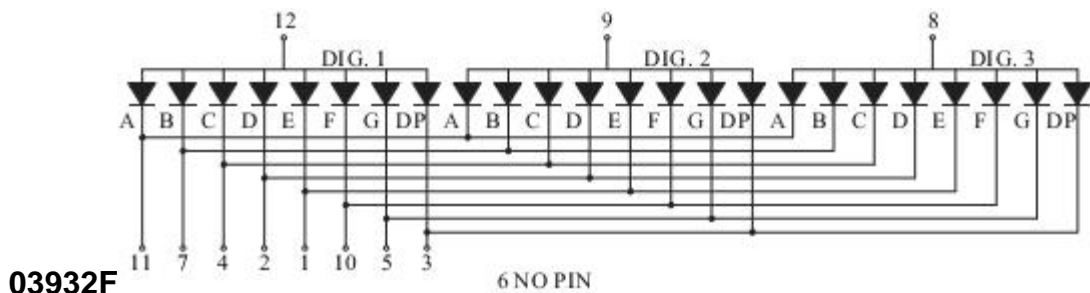

03932F

6 NO PIN