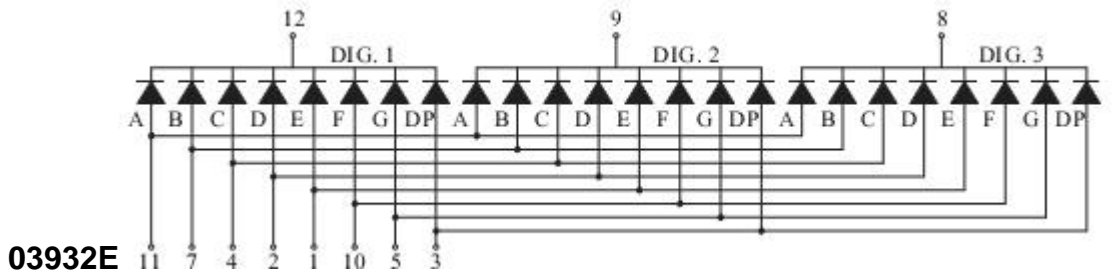

Wuxi Comput Electronics Co.,Ltd

Mail: Sales@compul.cn Web: www.compul.cn

Tel: 86 510 87359088 Fax: 86 510 87359268

Package Dimensions

CPS03932EF

UNIT: MM(INCH) TOLERANCE: $\pm 0.25(0.01\"/>$

Internal Circuit Diagram