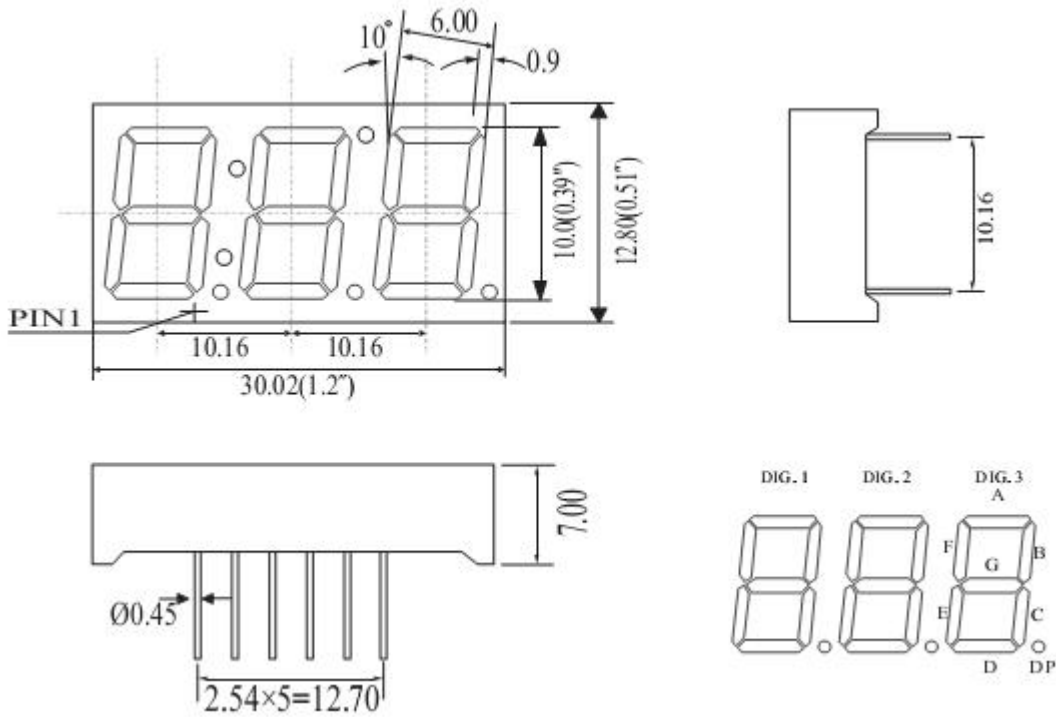

Wuxi Comput Electronics Co.,Ltd

Mail: Sales@compul.cn Web: www.compul.cn

Tel: 86 510 87359088 Fax: 86 510 87359268

Package Dimensions

CPS03932EF

UNIT: MM(INCH) TOLERANCE: $\pm 0.25(0.01\"/>$

Internal Circuit Diagram