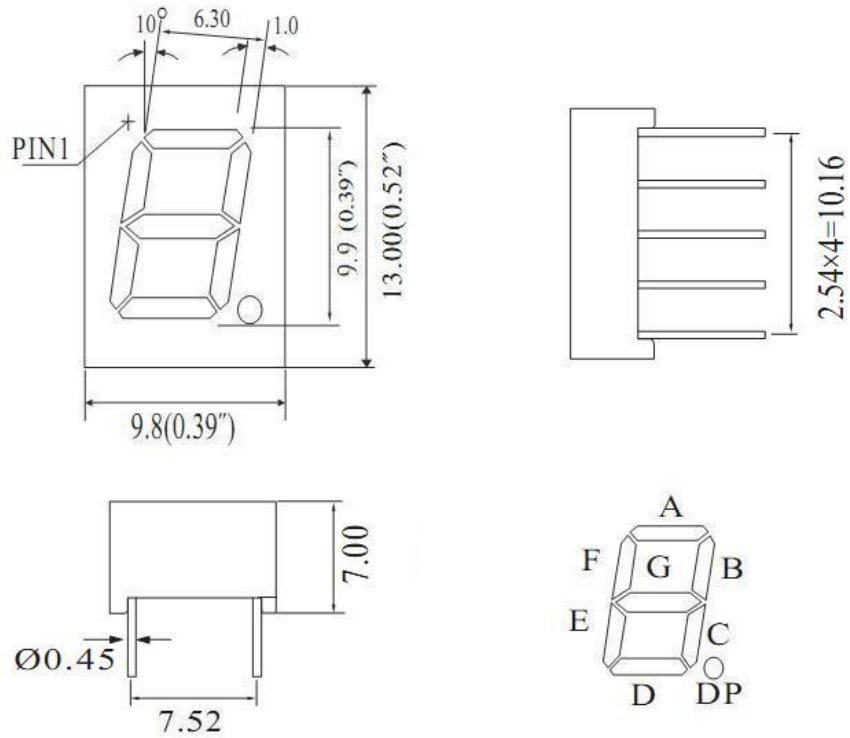

Wuxi Comput Electronics Co.,Ltd

Mail: Sales@compul.cn Web: www.compul.cn

Tel: 86 510 87359088 Fax: 86 510 87359268

Package Dimensions

CPS03912A/B

UNIT: MM(INCH) TOLERANCE: $\pm 0.25(0.01)$ "

Internal Circuit Diagram