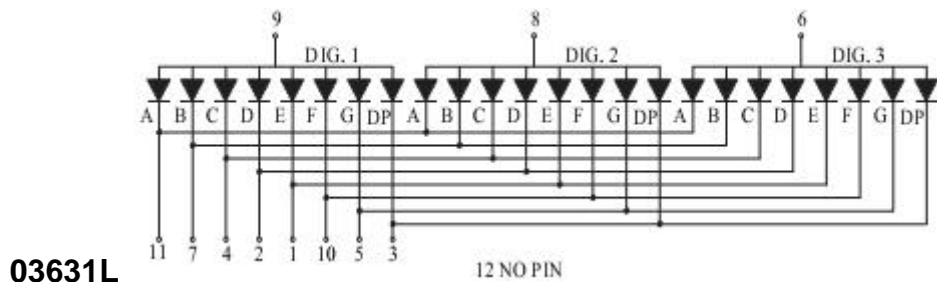

Wuxi Comput Electronics Co.,Ltd

Mail: Sales@compul.cn Web: www.compul.cn

Tel: 86 510 87359088 Fax: 86 510 87359268

Package Dimensions

CPS03631KL

UNIT: MM(INCH) TOLERANCE: ±0.25(0.01")

Internal Circuit Diagram

03631K

03631L

12 NO PIN

Three Digits Displays Series