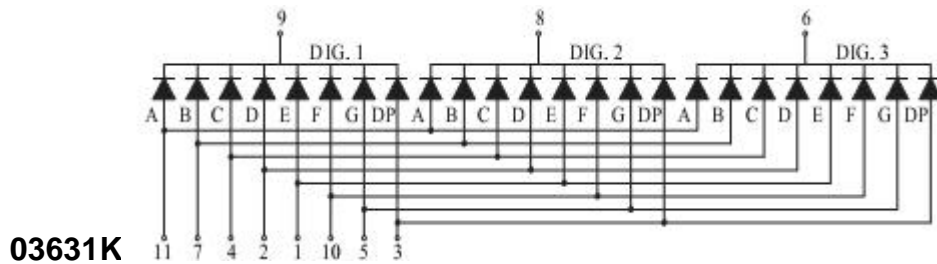

Wuxi Comput Electronics Co.,Ltd

Mail: Sales@compul.cn Web: www.compul.cn

Tel: 86 510 87359088 Fax: 86 510 87359268

Package Dimensions

CPS03631KL

UNIT: MM(INCH) TOLERANCE: ±0.25(0.01")

Internal Circuit Diagram

03631K

03631L

12 NO PIN

Three Digits Displays Series