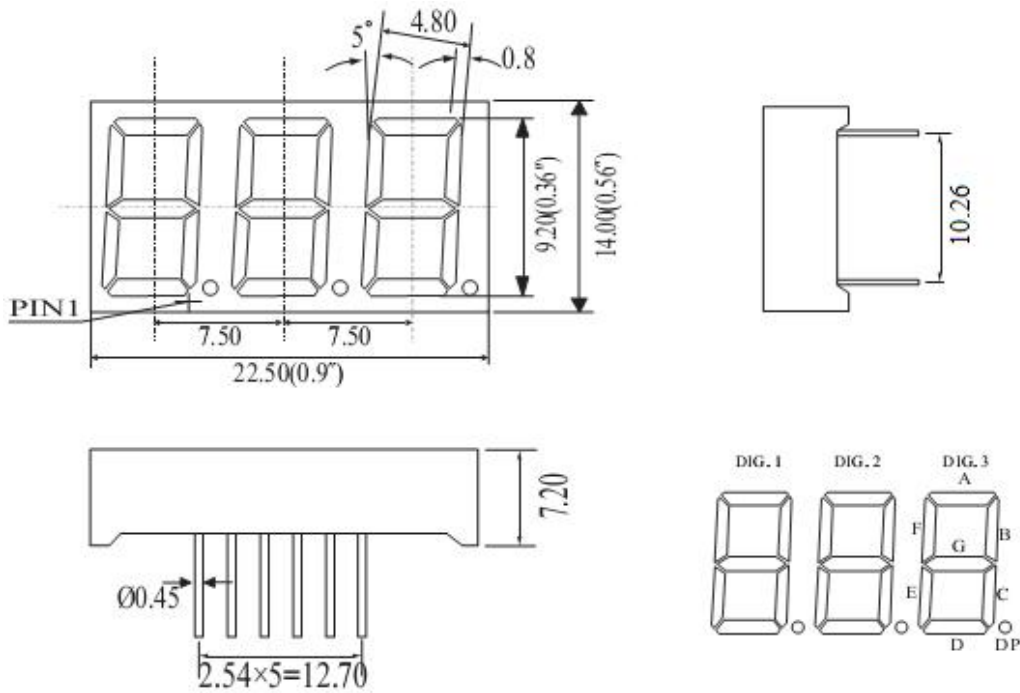

Wuxi Comput Electronics Co.,Ltd

Mail: Sales@compul.cn Web: www.compul.cn

Tel: 86 510 87359088 Fax: 86 510 87359268

Package Dimensions

CPS03631KL

UNIT: MM(INCH) TOLERANCE: ±0.25(0.01")

Internal Circuit Diagram

03631K

03631L

12 NO PIN

Three Digits Displays Series