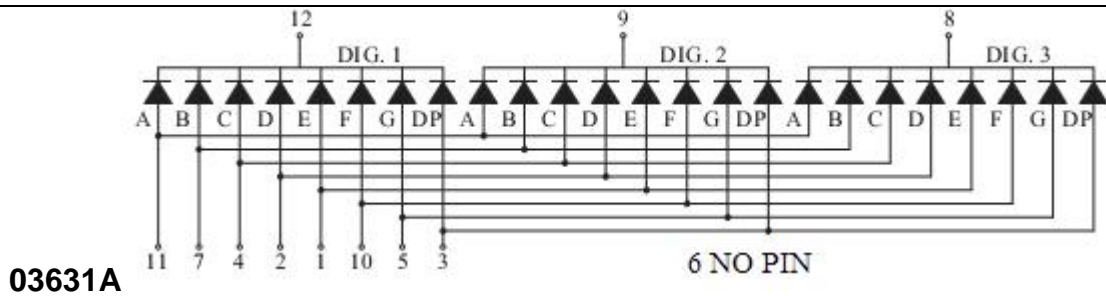

Wuxi Comput Electronics Co.,Ltd

Mail: Sales@compul.cn Web: www.compul.cn

Tel: 86 510 87359088 Fax: 86 510 87359268

Package Dimensions

CPS03631AB

UNIT: MM(INCH) TOLERANCE: ±0.25(0.01")

Internal Circuit Diagram

03631A

03631B

Three Digits Displays Series