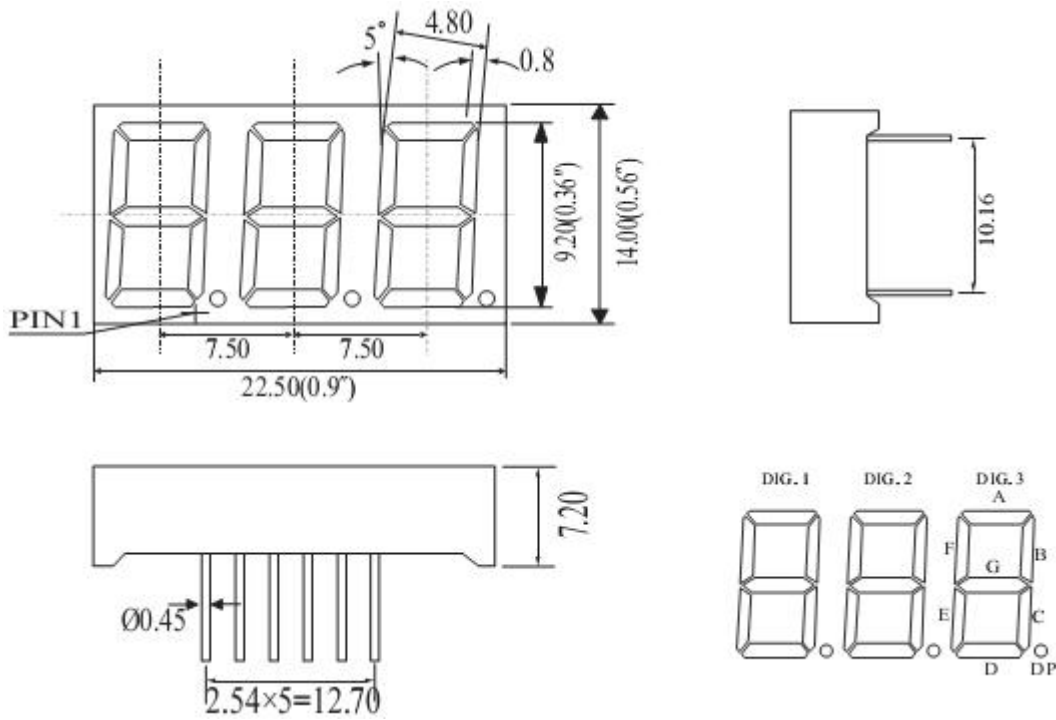

Wuxi Comput Electronics Co.,Ltd

Mail: Sales@compul.cn Web: www.compul.cn

Tel: 86 510 87359088 Fax: 86 510 87359268

Package Dimensions

CPS03631AB

UNIT: MM(INCH) TOLERANCE: ±0.25(0.01")

Internal Circuit Diagram

03631A

03631B

Three Digits Displays Series