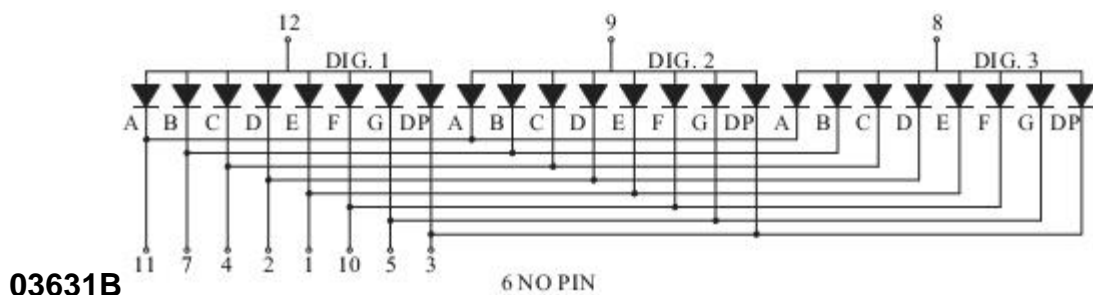

Wuxi Comput Electronics Co.,Ltd

Mail: Sales@compul.cn Web: www.compul.cn

Tel: 86 510 87359088 Fax: 86 510 87359268

Package Dimensions

CPS03631AB

UNIT: MM(INCH) TOLERANCE: ±0.25(0.01")

Internal Circuit Diagram

03631A

03631B

Three Digits Displays Series