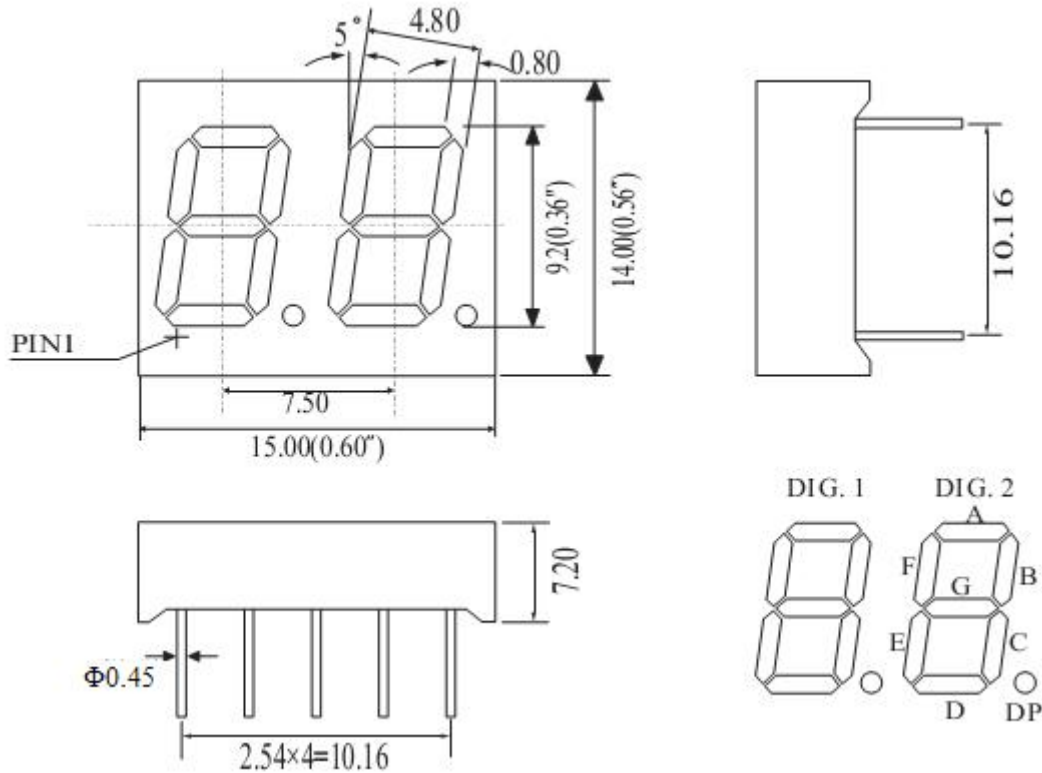

Wuxi Comput Electronics Co.,Ltd

Mail: Sales@compul.cn Web: www.compul.cn

Tel: 86 510 87359088 Fax: 86 510 87359268

Package Dimensions

CPS03622KL

UNIT: MM(INCH) TOLERANCE: $\pm 0.25(0.01")$

Internal Circuit Diagram