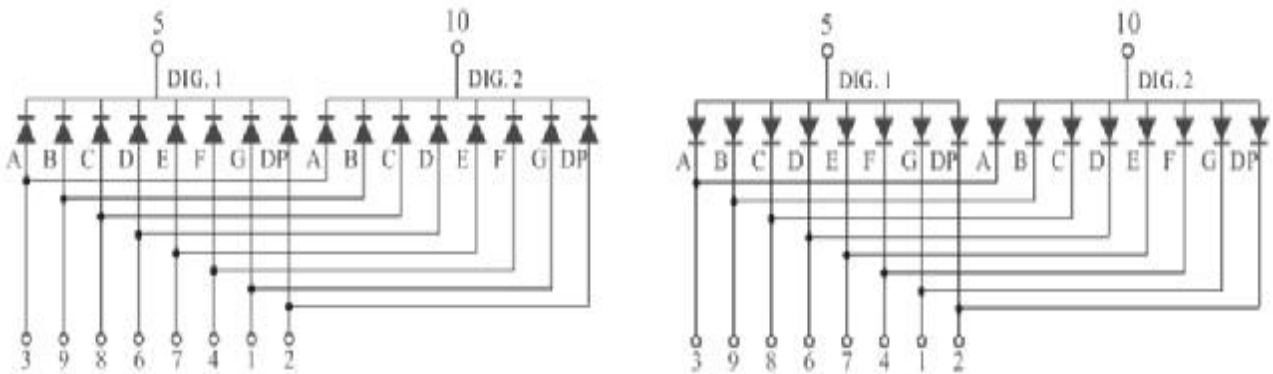

Wuxi Comput Electronics Co.,Ltd

Mail: Sales@compul.cn Web: www.compul.cn

Tel: 86 510 87359088 Fax: 86 510 87359268

Package Dimensions

CPS03622KL

UNIT: MM(INCH) TOLERANCE: $\pm 0.25(0.01")$

Internal Circuit Diagram