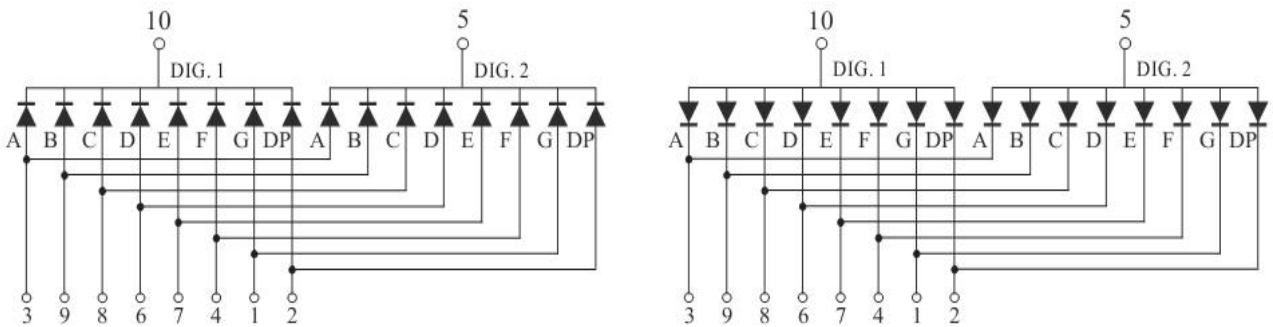

Wuxi Comput Electronics Co.,Ltd

Mail: Sales@compul.cn Web: www.compul.cn

Tel: 86 510 87359088 Fax: 86 510 87359268

Package Dimensions

CPS03621CD

UNIT: MM(INCH) TOLERANCE: ±0.25(0.01")

Internal Circuit Diagram

3621C

3621D

Dual Digitals Displays Series