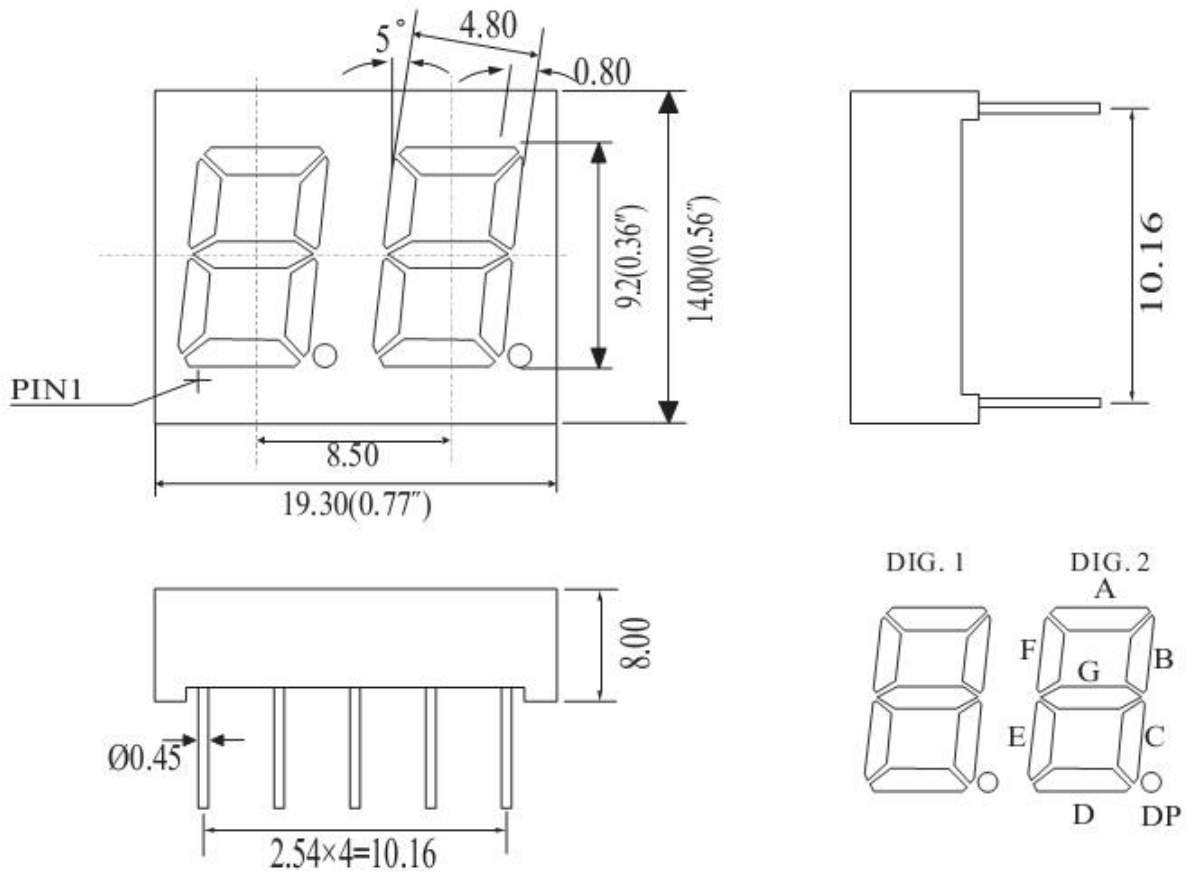

Wuxi Comput Electronics Co.,Ltd

Mail: Sales@compul.cn Web: www.compul.cn

Tel: 86 510 87359088 Fax: 86 510 87359268

Package Dimensions

CPS03621CD

UNIT: MM(INCH) TOLERANCE: ±0.25(0.01")

Internal Circuit Diagram

3621C

3621D

Dual Digitals Displays Series