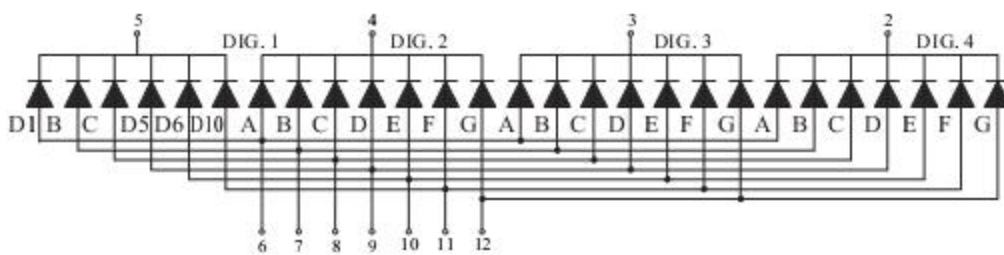

Wuxi Comput Electronics Co.,Ltd

Mail: Sales@compul.cn Web: www.compul.cn

Tel: 86 510 87359088 Fax: 86 510 87359268

Package Dimensions

CPS03041S/T

UNIT: MM(INCH) TOLERANCE: $\pm 0.25(0.01)$ "

Internal Circuit Diagram

03041S

I NO CONNECT

03041T

Four Digits Displays Series