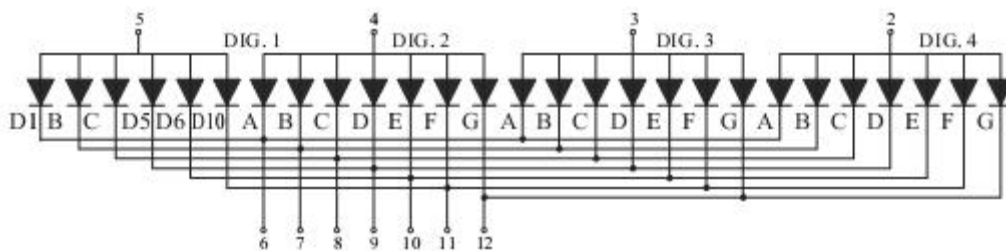

Wuxi Comput Electronics Co.,Ltd

Mail: Sales@compul.cn Web: www.compul.cn

Tel: 86 510 87359088 Fax: 86 510 87359268

Package Dimensions

CPS03041S/T

UNIT: MM(INCH) TOLERANCE: $\pm 0.25(0.01)$ "

Internal Circuit Diagram

03041S

I NO CONNECT

03041T

Four Digits Displays Series