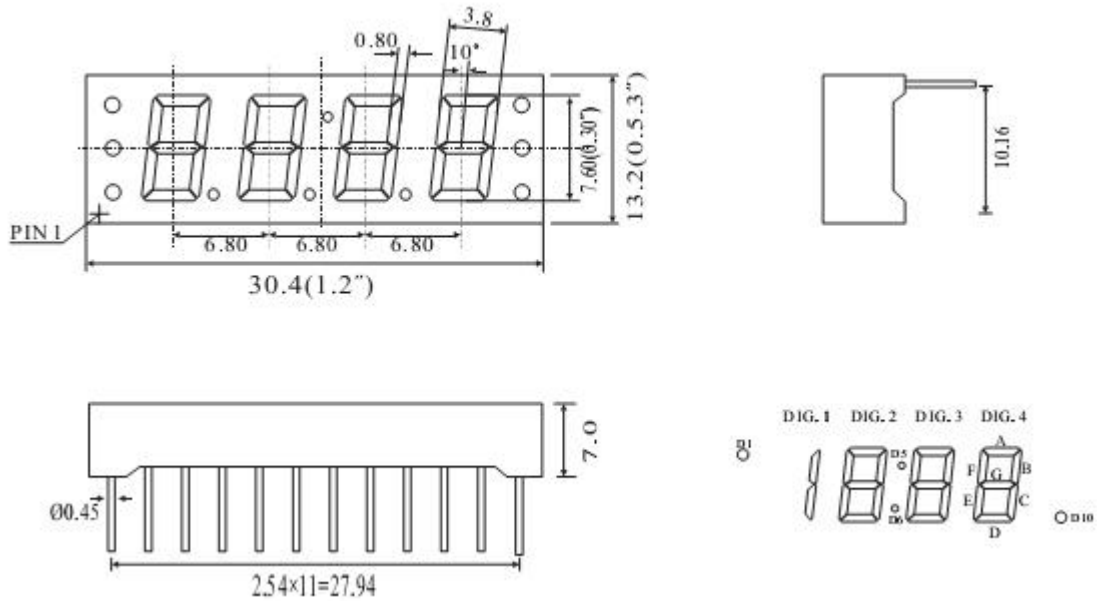

Wuxi Comput Electronics Co.,Ltd

Mail: Sales@compul.cn Web: www.compul.cn

Tel: 86 510 87359088 Fax: 86 510 87359268

Package Dimensions

CPS03041S/T

UNIT: MM(INCH) TOLERANCE: $\pm 0.25(0.01)$ "

Internal Circuit Diagram

03041S

I NO CONNECT

03041T

Four Digits Displays Series