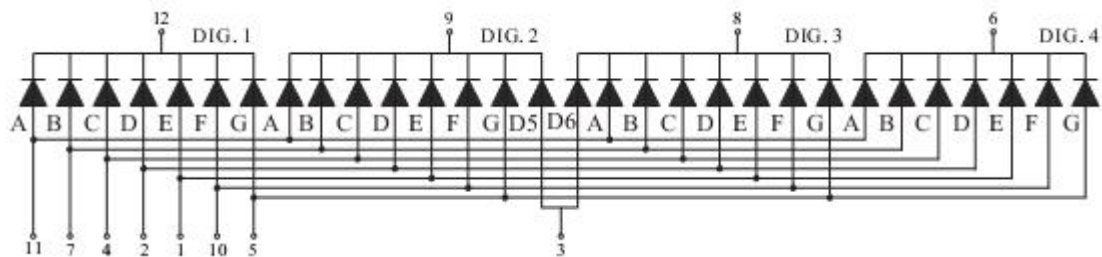

Wuxi Comput Electronics Co.,Ltd

Mail: Sales@compul.cn Web: www.compul.cn

Tel: 86 510 87359088 Fax: 86 510 87359268

Package Dimensions

CPS030410/P

UNIT: MM(INCH) TOLERANCE: $\pm 0.25(0.01)$ "

Internal Circuit Diagram

030410

3041B

Four Digits Displays Series