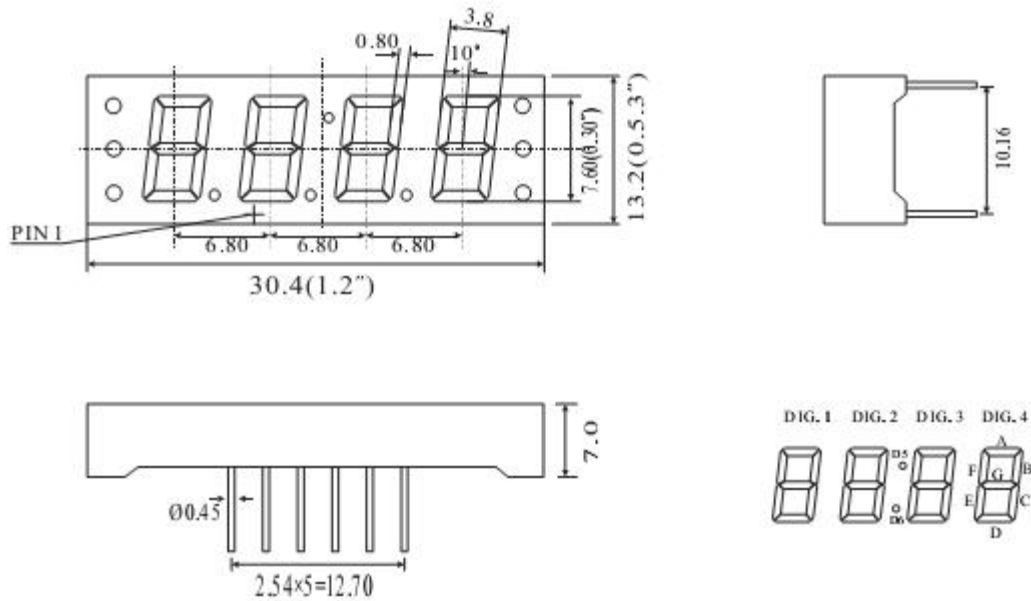

Wuxi Comput Electronics Co.,Ltd

Mail: Sales@compul.cn Web: www.compul.cn

Tel: 86 510 87359088 Fax: 86 510 87359268

Package Dimensions

CPS030410/P

UNIT: MM(INCH) TOLERANCE: $\pm 0.25(0.01)$ "

Internal Circuit Diagram

030410

3041B

Four Digits Displays Series