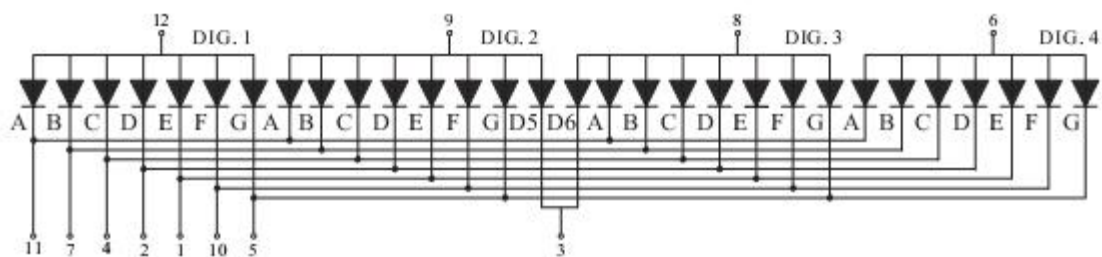

Wuxi Comput Electronics Co.,Ltd

Mail: Sales@compul.cn Web: www.compul.cn

Tel: 86 510 87359088 Fax: 86 510 87359268

Package Dimensions

CPS030410/P

UNIT: MM(INCH) TOLERANCE: $\pm 0.25(0.01)$ "

Internal Circuit Diagram

030410

3041B

Four Digits Displays Series