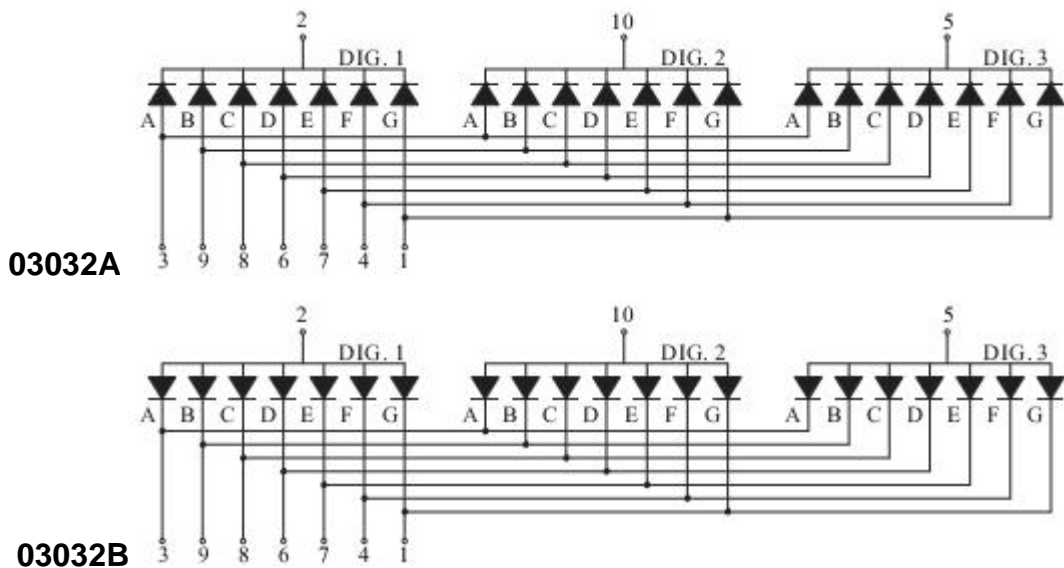

Wuxi Comput Electronics Co.,Ltd

Mail: Sales@compul.cn Web: www.compul.cn

Tel: 86 510 87359088 Fax: 86 510 87359268

Package Dimensions

CPS03032AB

UNIT: MM(INCH) TOLERANCE: $\pm 0.25(0.01)$ "

Internal Circuit Diagram

Three Digits Displays Series