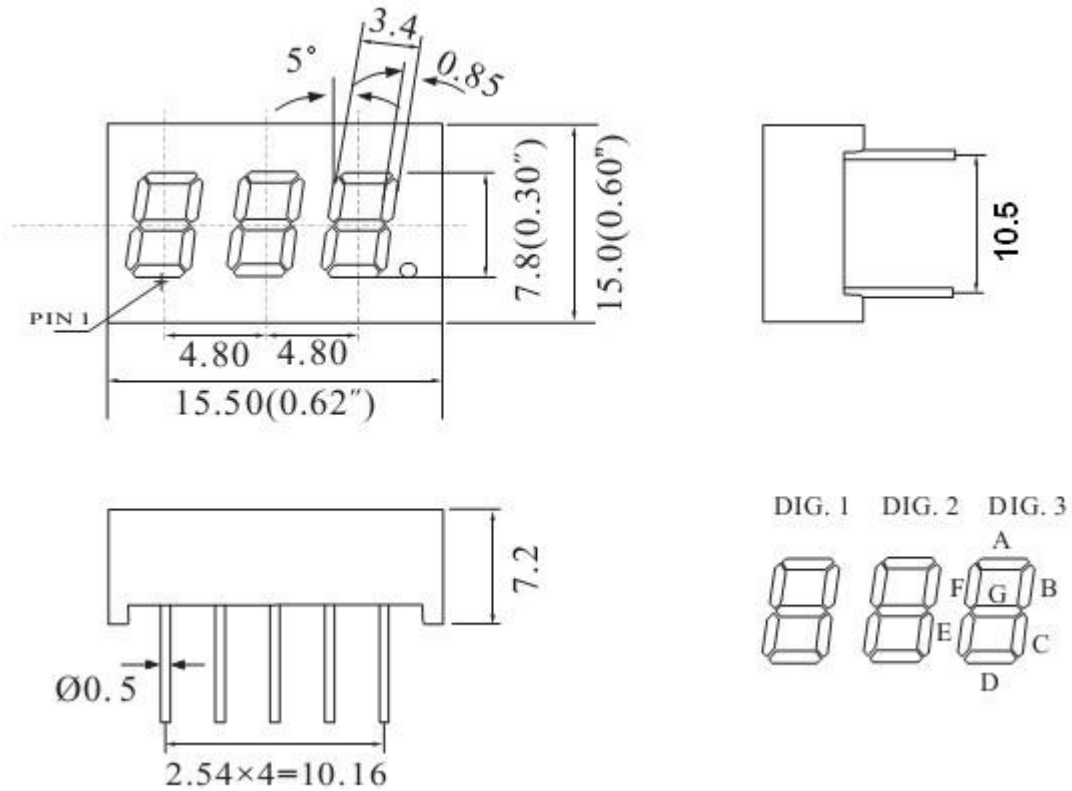

Wuxi Comput Electronics Co.,Ltd

Mail: Sales@compul.cn Web: www.compul.cn

Tel: 86 510 87359088 Fax: 86 510 87359268

Package Dimensions

CPS03032AB

UNIT: MM(INCH) TOLERANCE: $\pm 0.25(0.01)$ "

Internal Circuit Diagram

Three Digits Displays Series