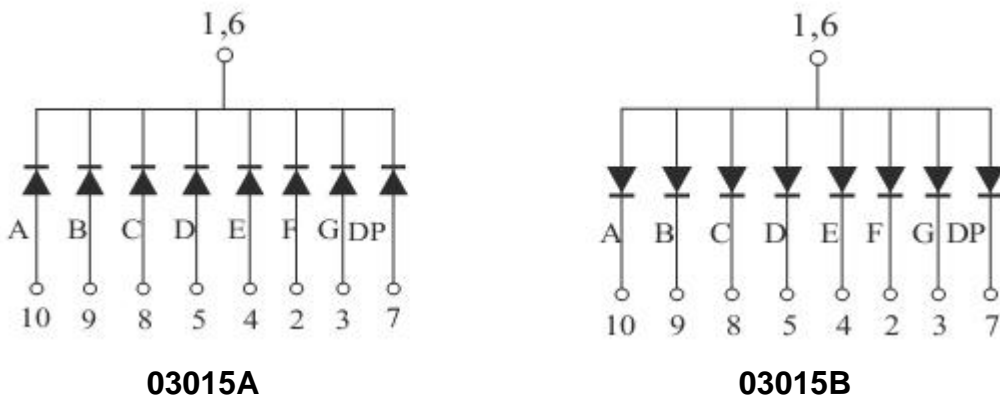

Wuxi Comput Electronics Co.,Ltd

Mail: Sales@compul.cn Web: www.compul.cn

Tel: 86 510 87359088 Fax: 86 510 87359268

Package Dimensions

CPS03015AB

UNIT: MM(INCH) TOLERANCE: $\pm 0.25(0.01)$ "

Internal Circuit Diagram

03015A

03015B