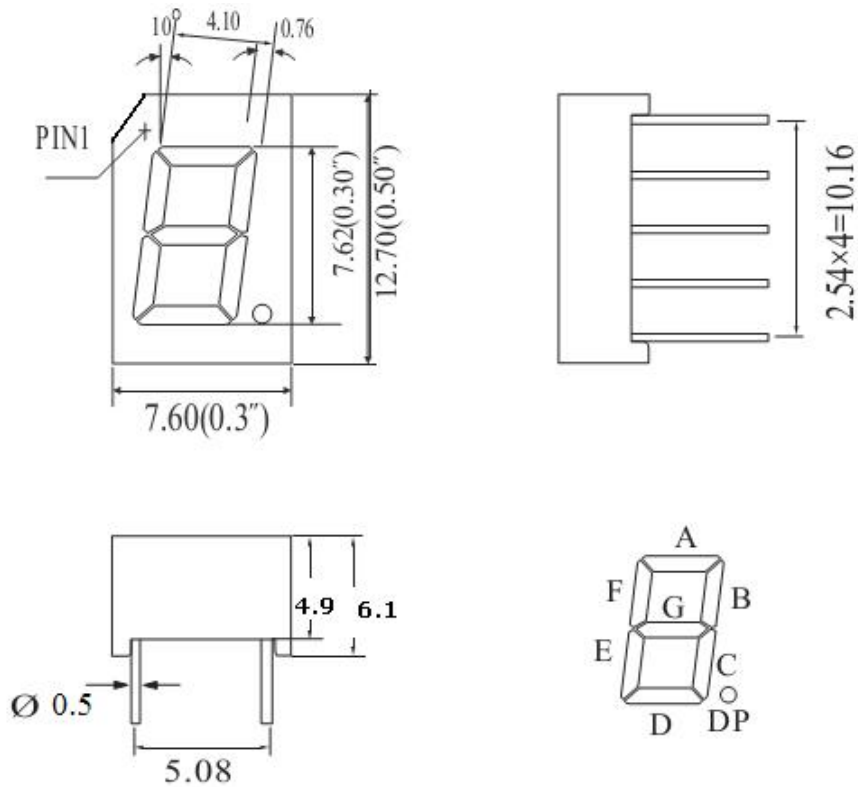

Wuxi Comput Electronics Co.,Ltd

Mail: Sales@compul.cn Web: www.compul.cn

Tel: 86 510 87359088 Fax: 86 510 87359268

Package Dimensions

CPS03015AB

UNIT: MM(INCH) TOLERANCE: $\pm 0.25(0.01)$ "

Internal Circuit Diagram