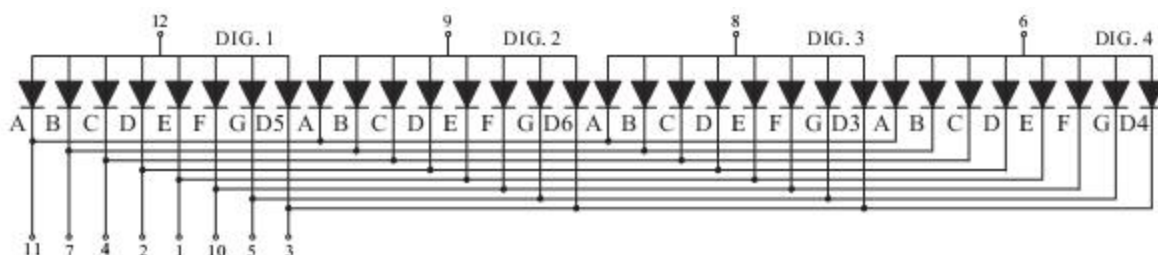

Wuxi Compul Electronics Co.,Ltd

Mail: Sales@compul.cn Web: www.compul.cn

Tel: 86 510 87359088 Fax: 86 510 87359268

Package Dimensions

CPS02841W/X

UNIT: MM(INCH) TOLERANCE: $\pm 0.25(0.01)$ "

Internal Circuit Diagram

02841W

02841X

Four Digits Displays Series