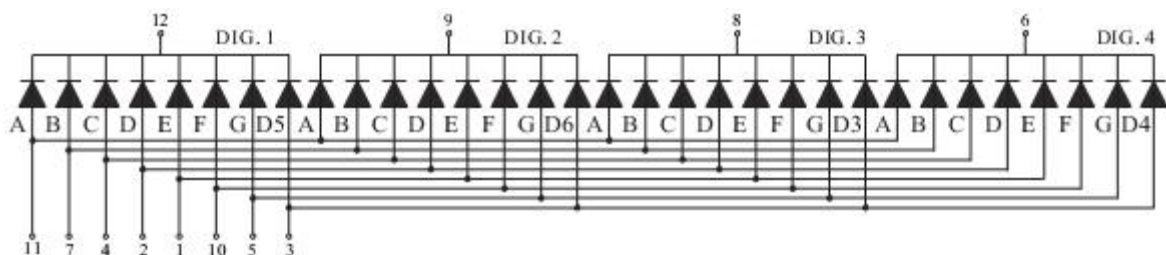

Wuxi Compul Electronics Co.,Ltd

Mail: Sales@compul.cn Web: www.compul.cn

Tel: 86 510 87359088 Fax: 86 510 87359268

Package Dimensions

CPS02841W/X

UNIT: MM(INCH) TOLERANCE: $\pm 0.25(0.01)$ "

Internal Circuit Diagram

02841W

02841X

Four Digits Displays Series