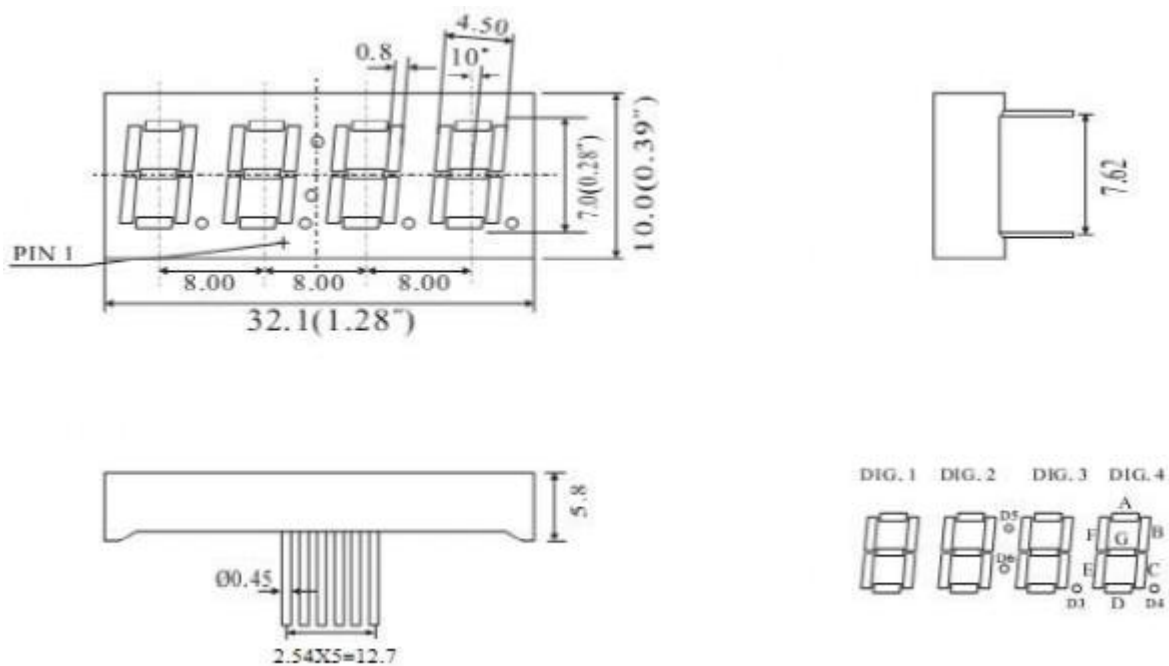

Wuxi Compul Electronics Co.,Ltd

Mail: Sales@compul.cn Web: www.compul.cn

Tel: 86 510 87359088 Fax: 86 510 87359268

Package Dimensions

CPS02841W/X

UNIT: MM(INCH) TOLERANCE: $\pm 0.25(0.01)$ "

Internal Circuit Diagram

02841W

02841X

Four Digits Displays Series