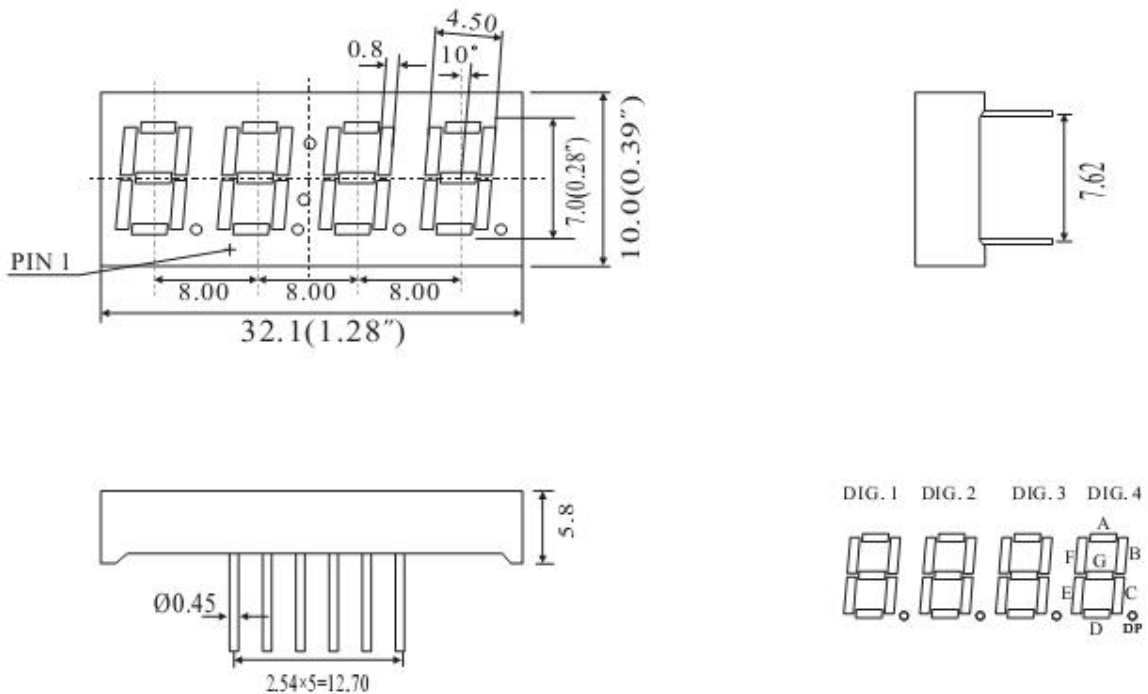

Wuxi Comput Electronics Co.,Ltd

Mail: Sales@compul.cn Web: www.compul.cn

Tel: 86 510 87359088 Fax: 86 510 87359268

Package Dimensions

CPS02841C/D

UNIT: MM(INCH) TOLERANCE: $\pm 0.25(0.01)$ "

Internal Circuit Diagram

02841C

02841D

Four Digits Displays Series