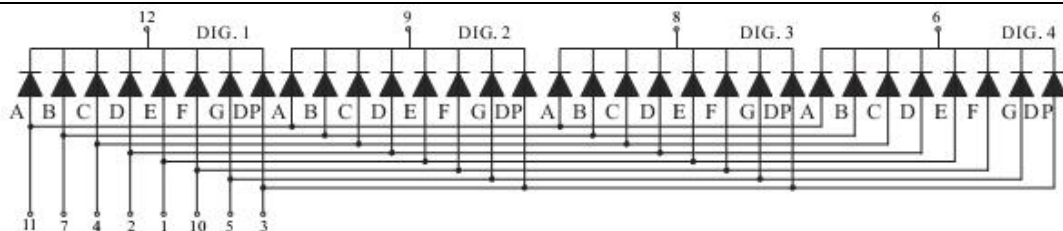

Wuxi Comput Electronics Co.,Ltd

Mail: Sales@compul.cn Web: www.compul.cn

Tel: 86 510 87359088 Fax: 86 510 87359268

Package Dimensions

CPS02841C/D

UNIT: MM(INCH) TOLERANCE: $\pm 0.25(0.01)$ "

Internal Circuit Diagram

02841C

02841D

Four Digits Displays Series