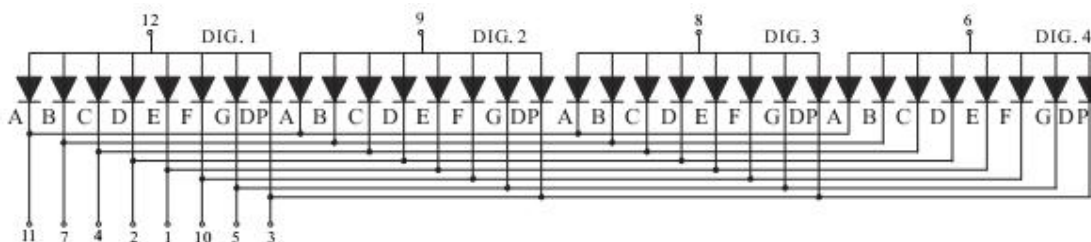

Wuxi Comput Electronics Co.,Ltd

Mail: Sales@compul.cn Web: www.compul.cn

Tel: 86 510 87359088 Fax: 86 510 87359268

Package Dimensions

CPS02841C/D

UNIT: MM(INCH) TOLERANCE: $\pm 0.25(0.01)$ "

Internal Circuit Diagram

02841C

02841D

Four Digits Displays Series