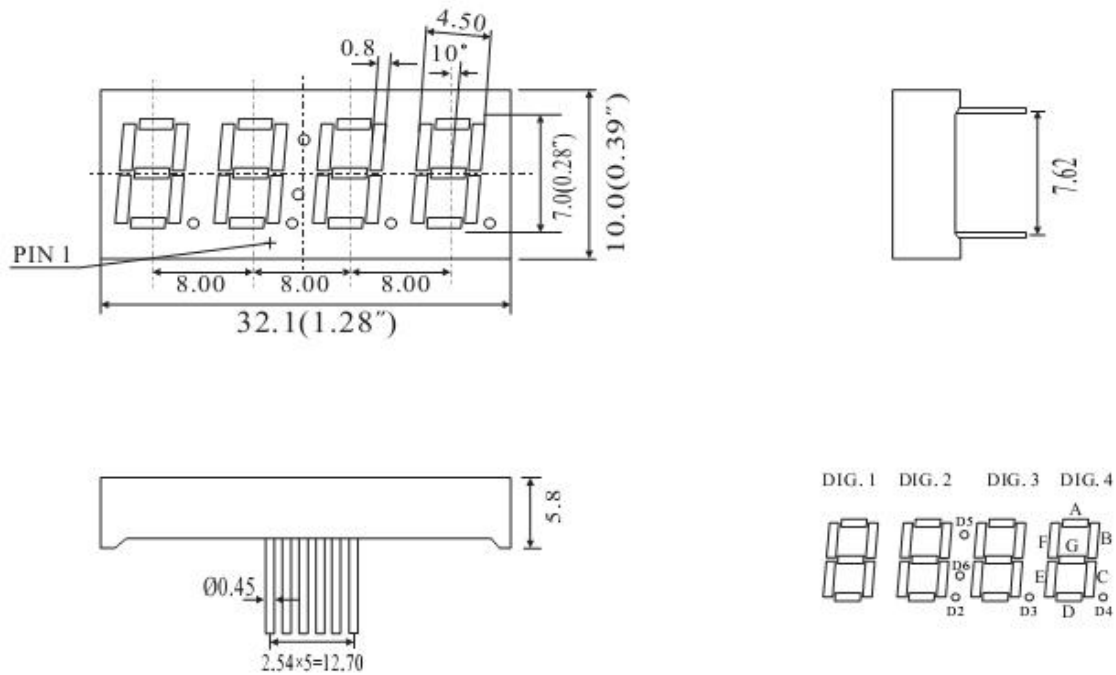

Wuxi Comput Electronics Co.,Ltd

Mail: Sales@compul.cn Web: www.compul.cn

Tel: 86 510 87359088 Fax: 86 510 87359268

Package Dimensions

CPS02841A/B

UNIT: MM(INCH) TOLERANCE: ±0.25(0.01")

Internal Circuit Diagram

Four Digits Displays Series