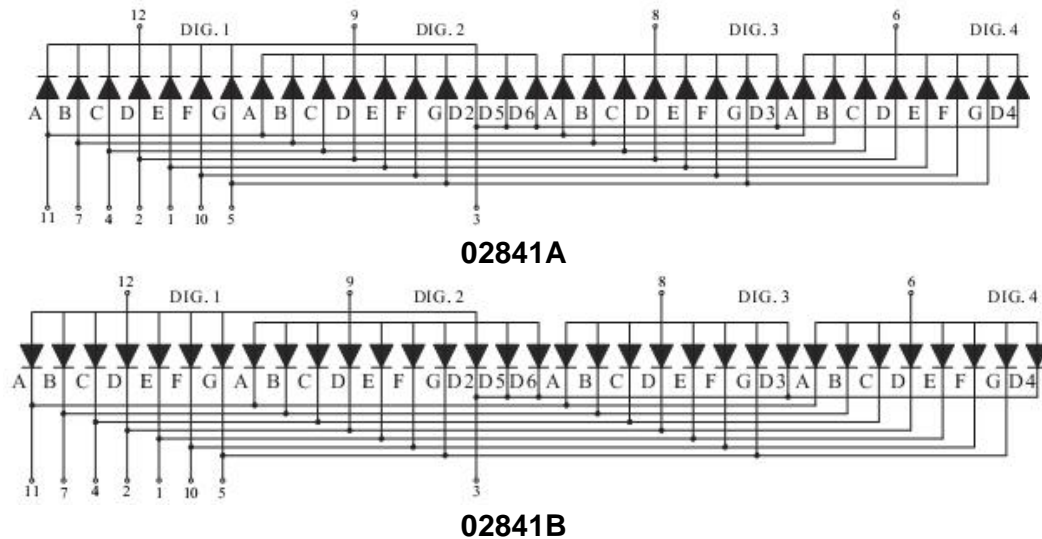

Wuxi Comput Electronics Co.,Ltd

Mail: Sales@compul.cn Web: www.compul.cn

Tel: 86 510 87359088 Fax: 86 510 87359268

Package Dimensions

CPS02841A/B

UNIT: MM(INCH) TOLERANCE: ±0.25(0.01")

Internal Circuit Diagram

Four Digits Displays Series