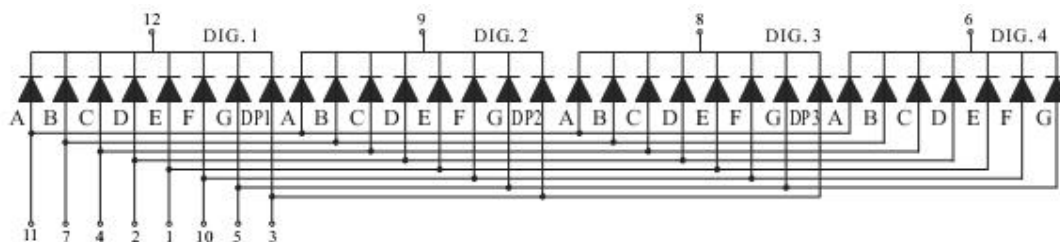

Wuxi Comput Electronics Co.,Ltd

Mail: Sales@compul.cn Web: www.compul.cn

Tel: 86 510 87359088 Fax: 86 510 87359268

Package Dimensions

CPS02543A/B

UNIT: MM(INCH) TOLERANCE: $\pm 0.25(0.01'')$

Internal Circuit Diagram

02543A

02543B

Four Digits Displays Series