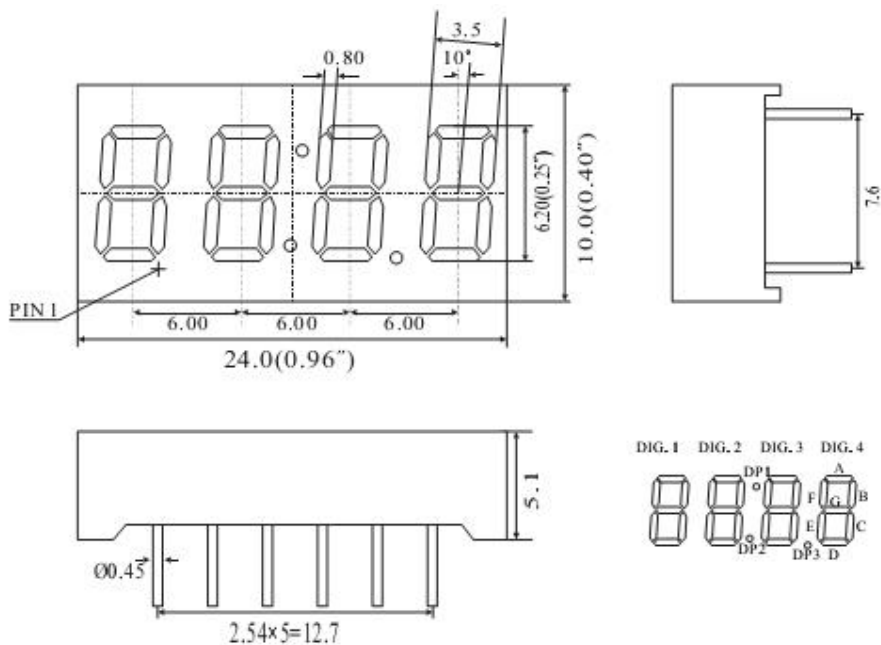

Wuxi Comput Electronics Co.,Ltd

Mail: Sales@compul.cn Web: www.compul.cn

Tel: 86 510 87359088 Fax: 86 510 87359268

Package Dimensions

CPS02543A/B

UNIT: MM(INCH) TOLERANCE: $\pm 0.25(0.01'')$

Internal Circuit Diagram

02543A

02543B

Four Digits Displays Series