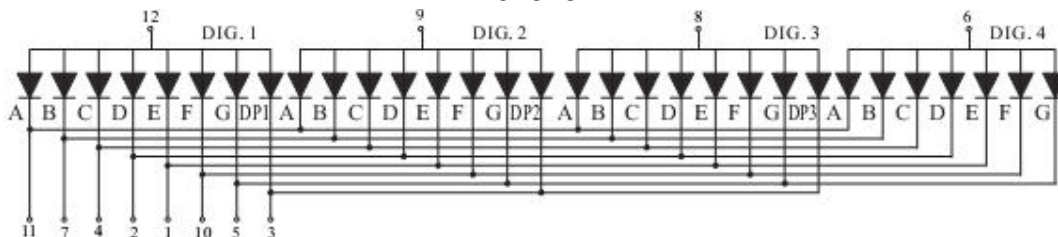

Wuxi Comput Electronics Co.,Ltd

Mail: Sales@compul.cn Web: www.compul.cn

Tel: 86 510 87359088 Fax: 86 510 87359268

Package Dimensions

CPS02543A/B

UNIT: MM(INCH) TOLERANCE: $\pm 0.25(0.01'')$

Internal Circuit Diagram

02543A

02543B

Four Digits Displays Series