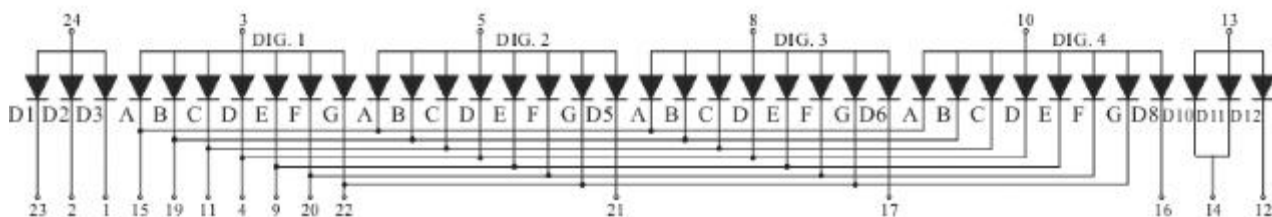

Wuxi Comput Electronics Co.,Ltd

Mail: Sales@compul.cn Web: www.compul.cn

Tel: 86 510 87359088 Fax: 86 510 87359268

Package Dimensions

CPS02541GH

UNIT: MM(INCH) TOLERANCE: $\pm 0.25(0.01")$

Internal Circuit Diagram

02541G

6, 7 & 18 NO CONNECT

02541H

Four Digits Displays Series