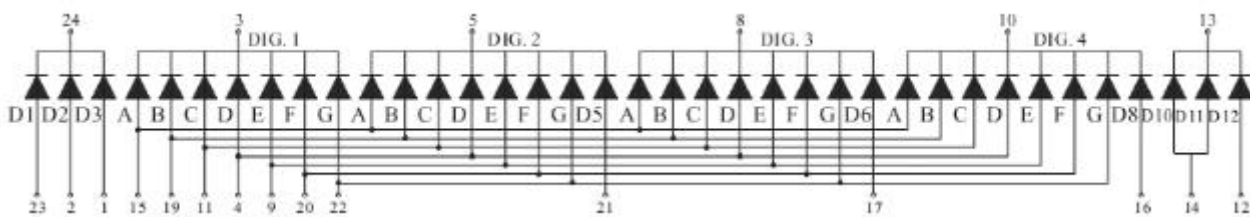

Wuxi Comput Electronics Co.,Ltd

Mail: Sales@compul.cn Web: www.compul.cn

Tel: 86 510 87359088 Fax: 86 510 87359268

Package Dimensions

CPS02541GH

UNIT: MM(INCH) TOLERANCE: $\pm 0.25(0.01")$

Internal Circuit Diagram

02541G

6, 7 & 18 NO CONNECT

02541H

Four Digits Displays Series