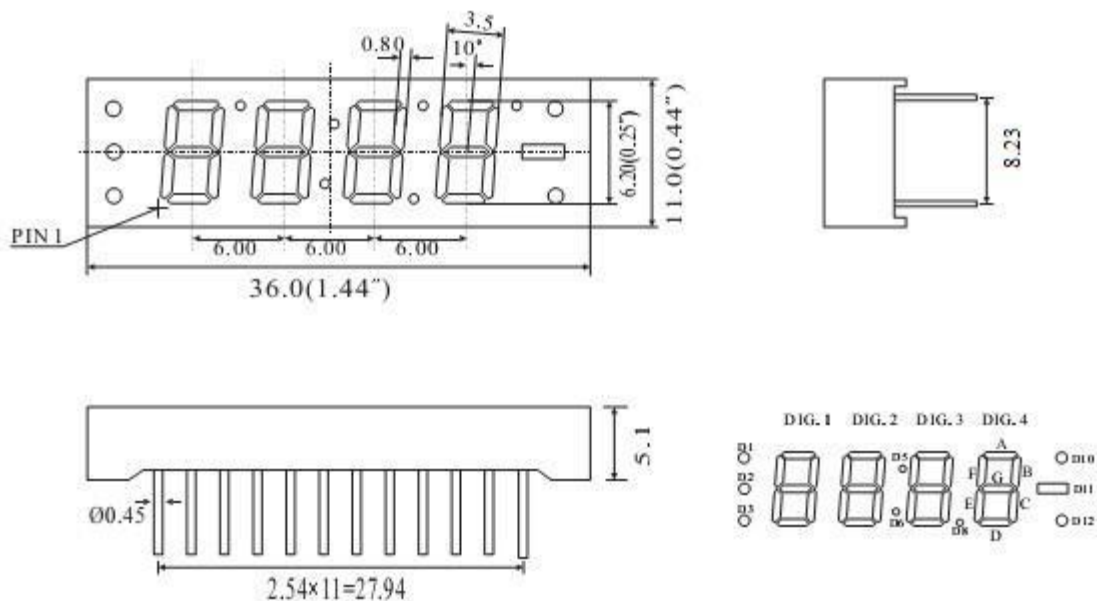

Wuxi Comput Electronics Co.,Ltd

Mail: Sales@compul.cn Web: www.compul.cn

Tel: 86 510 87359088 Fax: 86 510 87359268

Package Dimensions

CPS02541GH

UNIT: MM(INCH) TOLERANCE: $\pm 0.25(0.01")$

Internal Circuit Diagram

02541G

6, 7 & 18 NO CONNECT

02541H

Four Digits Displays Series