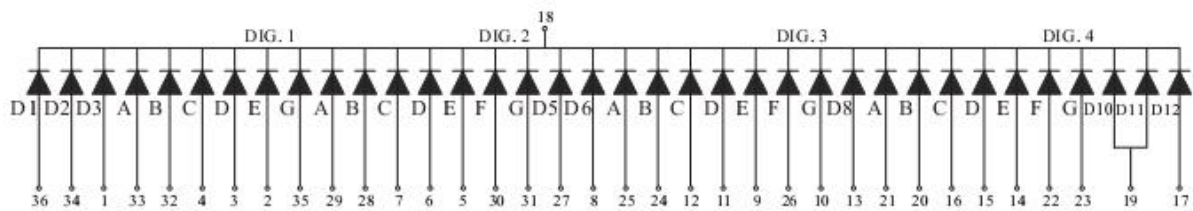

Wuxi Compul Electronics Co.,Ltd

Mail: Sales@compul.cn Web: www.compul.cn

Tel: 86 510 87359088 Fax: 86 510 87359268

Package Dimensions

CPS02541CD

UNIT: MM(INCH) TOLERANCE: $\pm 0.25(0.01)$ "

Internal Circuit Diagram

02541C

02541D

Four Digits Displays Series