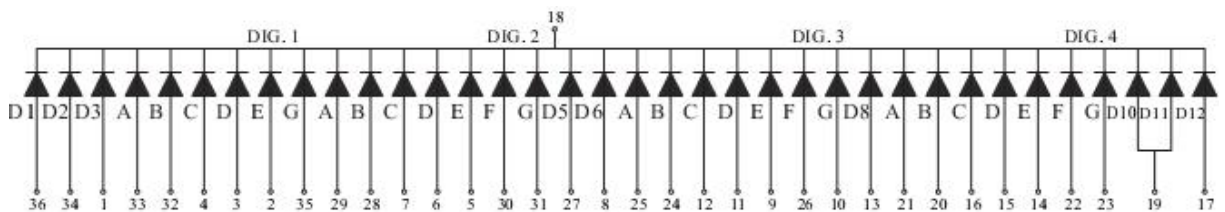

Wuxi Compul Electronics Co.,Ltd

Mail: Sales@compul.cn Web: www.compul.cn

Tel: 86 510 87359088 Fax: 86 510 87359268

Package Dimensions

CPS02541CD

UNIT: MM(INCH) TOLERANCE: $\pm 0.25(0.01)$ "

Internal Circuit Diagram

02541C

02541D

Four Digits Displays Series