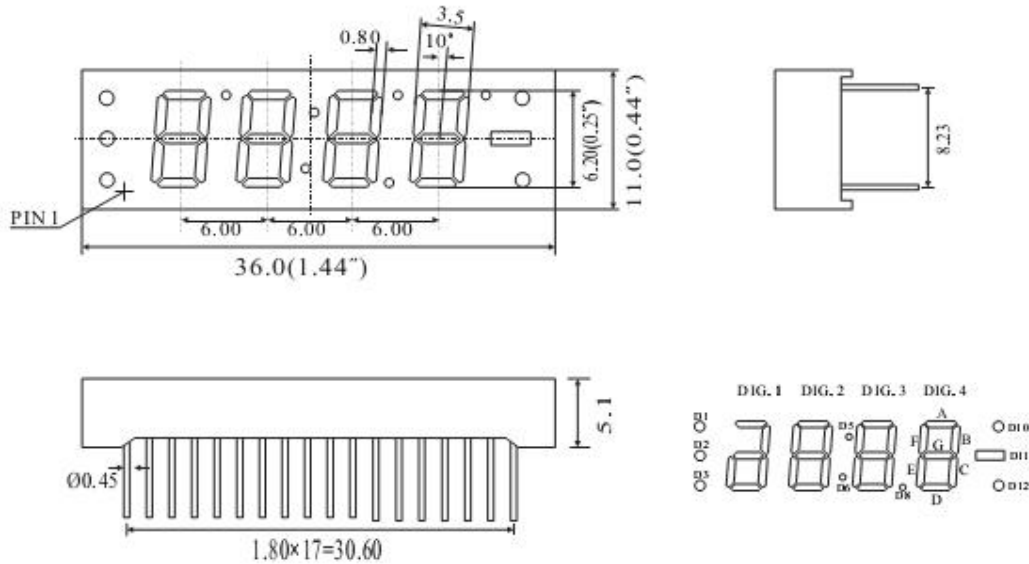

Wuxi Compul Electronics Co.,Ltd

Mail: Sales@compul.cn Web: www.compul.cn

Tel: 86 510 87359088 Fax: 86 510 87359268

Package Dimensions

CPS02541CD

UNIT: MM(INCH) TOLERANCE: $\pm 0.25(0.01)$ "

Internal Circuit Diagram

02541C

02541D

Four Digits Displays Series