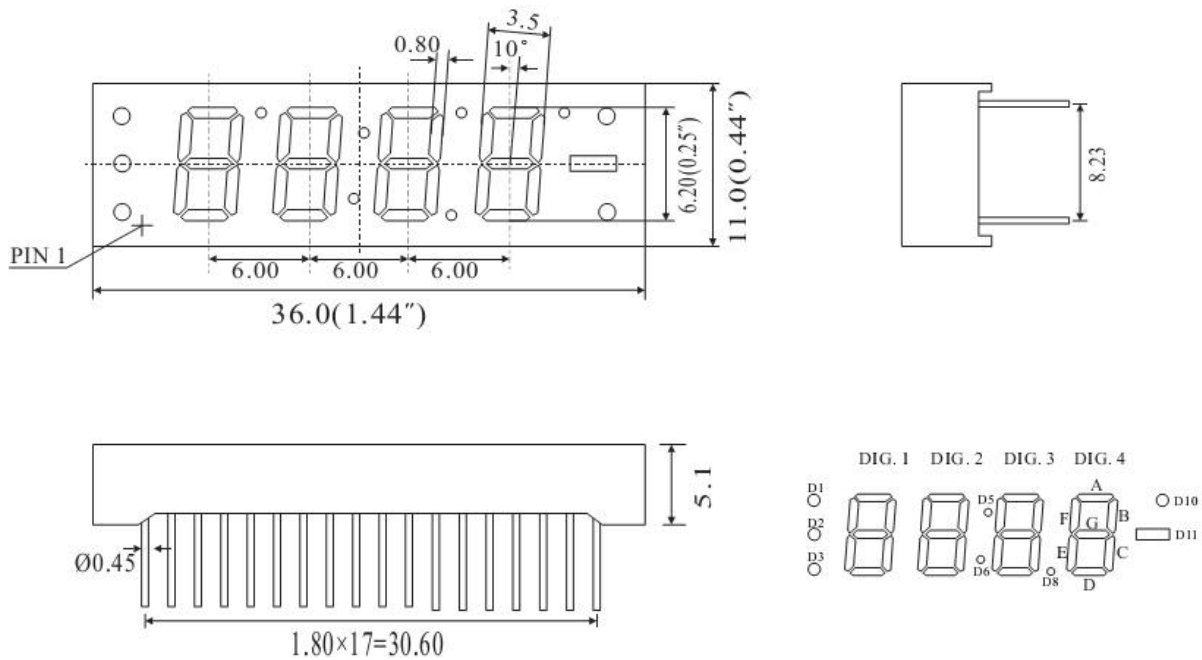

Wuxi Comput Electronics Co.,Ltd

Mail: Sales@compul.cn Web: www.compul.cn

Tel: 86 510 87359088 Fax: 86 510 87359268

Package Dimensions

CPS02541AB

UNIT: MM(INCH) TOLERANCE: $\pm 0.25(0.01)$ "

Internal Circuit Diagram

Four Digits Displays Series