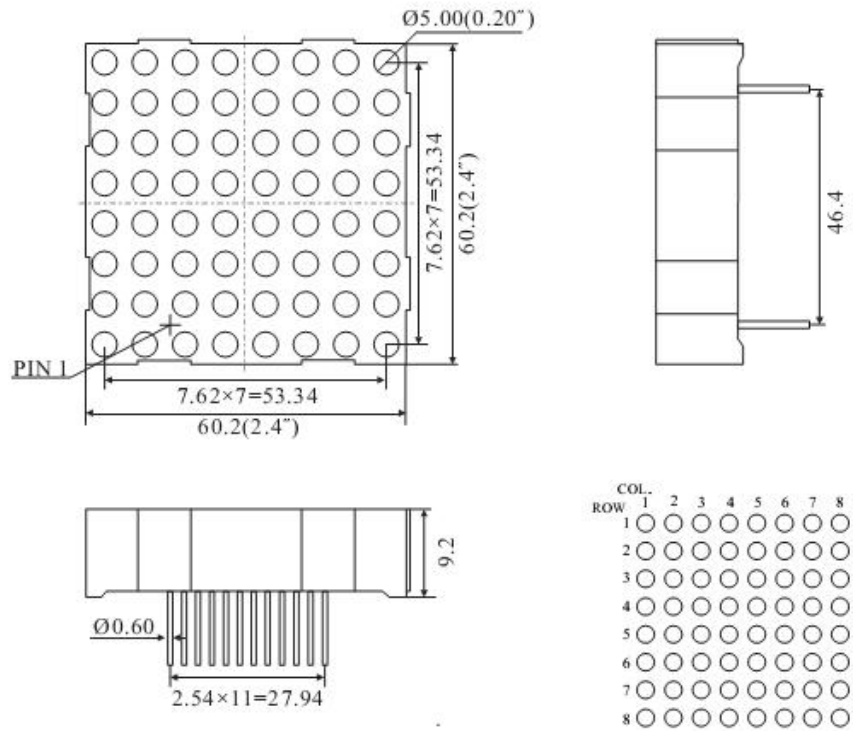

Wuxi Compul Electronics Co.,Ltd

Mail: Sales@compul.cn Web: www.compul.cn

Tel: 86 510 87359088 Fax: 86 510 87359268

Package Dimensions

CPM23088ABEG

UNIT: MM(INCH) TOLERANCE: $\pm 0.25(0.01")$

Internal Circuit Diagram