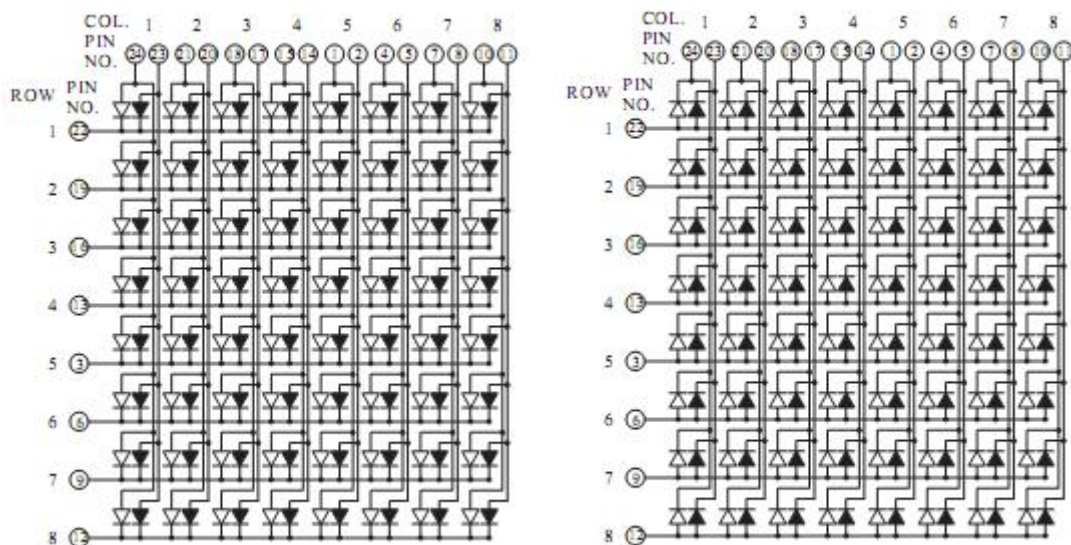

Wuxi Compul Electronics Co.,Ltd

Mail: Sales@compul.cn Web: www.compul.cn

Tel: 86 510 87359088 Fax: 86 510 87359268

Package Dimensions

CPM23088ABEG

UNIT: MM(INCH) TOLERANCE: $\pm 0.25(0.01")$

Internal Circuit Diagram

23088AEG

23088BEG

8*8 Dot Matrix Series

ADD:57, West Huangwen Road, Guijing, Yixing, Wuxi, Jiangsu, China 地址: 江苏省宜兴市归径皇问西路57号