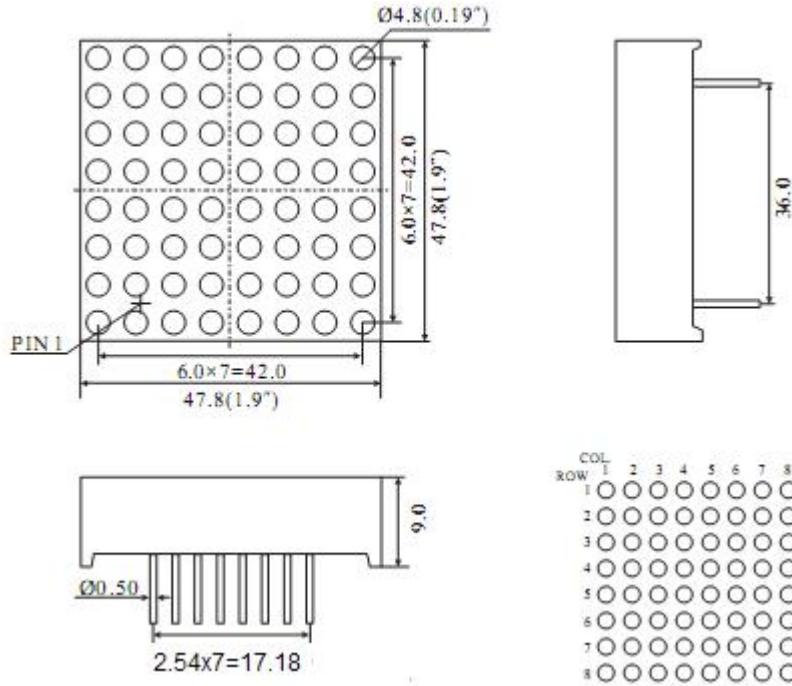

Wuxi Compul Electronics Co.,Ltd

Mail: Sales@compul.cn Web: www.compul.cn

Tel: 86 510 87359088 Fax: 86 510 87359268

Package Dimensions

CPM19088CD

UNIT: MM(INCH) TOLERANCE: $\pm 0.25(0.01")$

Internal Circuit Diagram

19088C

19088D