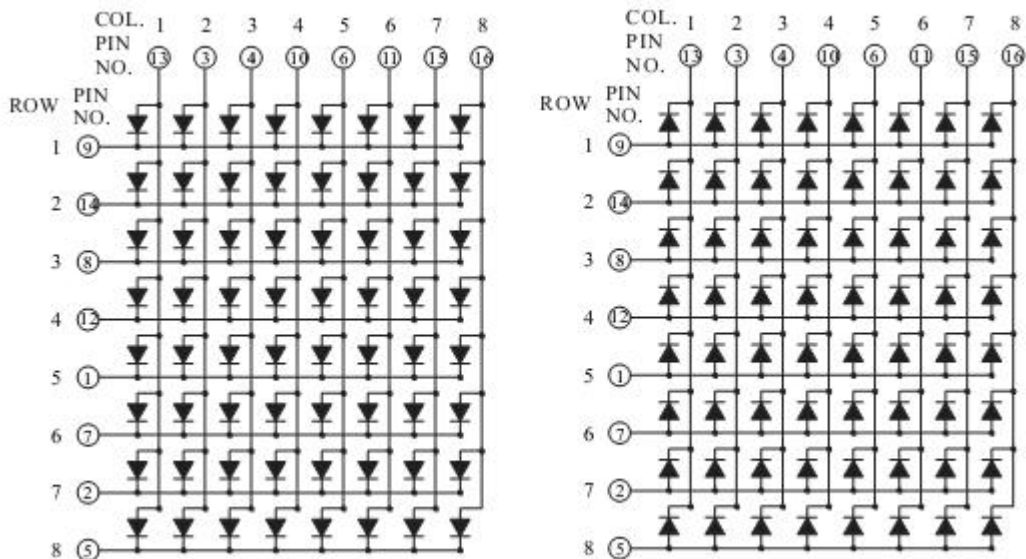

Wuxi Compul Electronics Co.,Ltd

Mail: Sales@compul.cn Web: www.compul.cn

Tel: 86 510 87359088 Fax: 86 510 87359268

Package Dimensions

CPM19088CD

UNIT: MM(INCH) TOLERANCE: $\pm 0.25(0.01")$

Internal Circuit Diagram

19088C

19088D