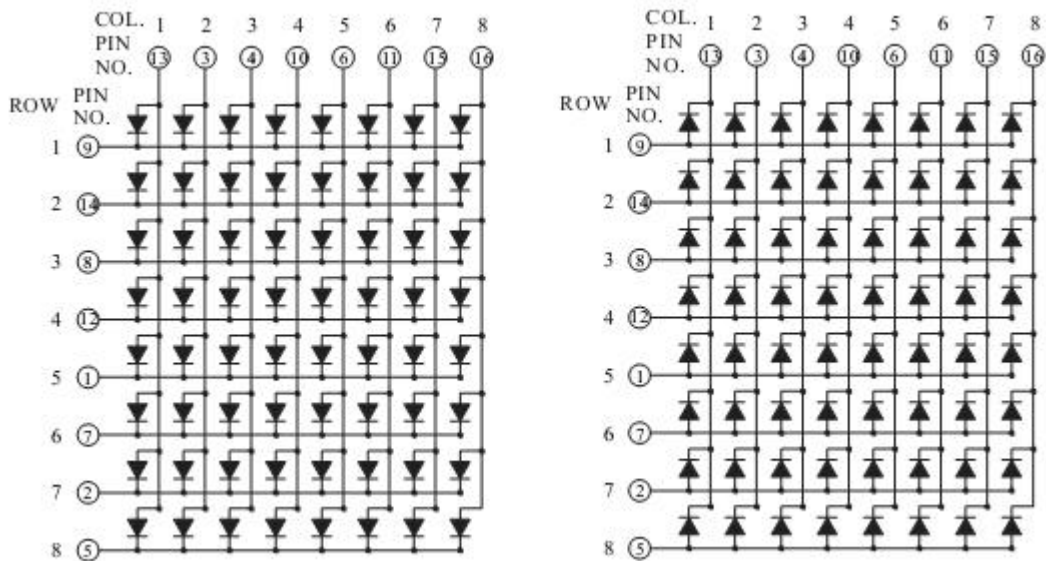

Wuxi Compul Electronics Co.,Ltd

Mail: Sales@compul.cn Web: www.compul.cn

Tel: 86 510 87359088 Fax: 86 510 87359268

Package Dimensions

CPM12088AB

UNIT: MM(INCH) TOLERANCE: $\pm 0.25(0.01")$

Internal Circuit Diagram

12088A

12088B

8*8 Dot Matrix Series