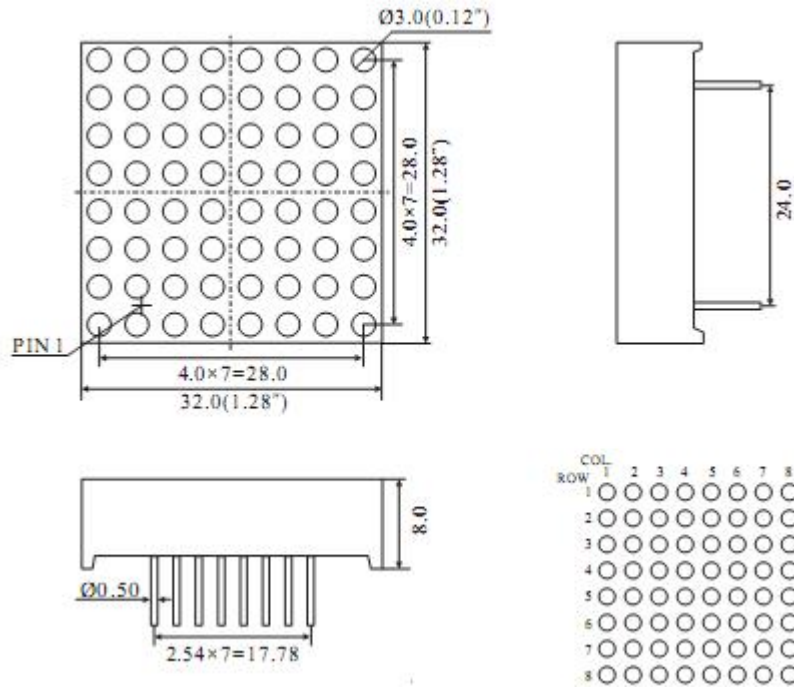

Wuxi Compul Electronics Co.,Ltd

Mail: Sales@compul.cn Web: www.compul.cn

Tel: 86 510 87359088 Fax: 86 510 87359268

Package Dimensions

CPM12088AB

UNIT: MM(INCH) TOLERANCE: $\pm 0.25(0.01")$

Internal Circuit Diagram

12088A

12088B

8*8 Dot Matrix Series