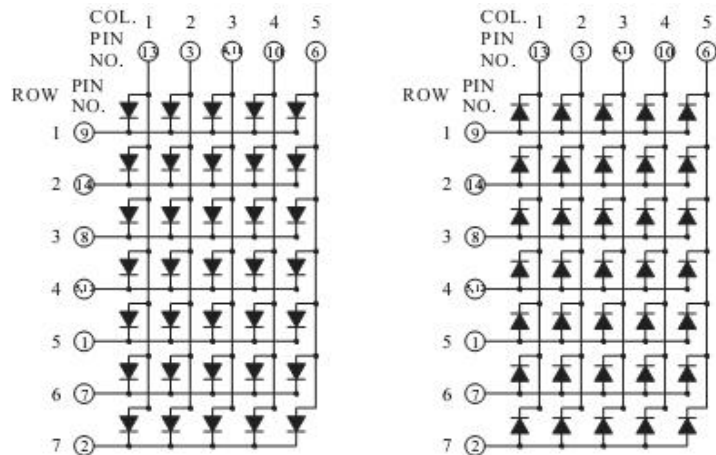

Wuxi Compul Electronics Co.,Ltd

Mail: Sales@compul.cn Web: www.compul.cn

Tel: 86 510 87359088 Fax: 86 510 87359268

Package Dimensions

CPM12057AB

UNIT: MM(INCH) TOLERANCE: $\pm 0.25(0.01)$ "

Internal Circuit Diagram

12057A

12057B

5*7 Dot Matrix Series