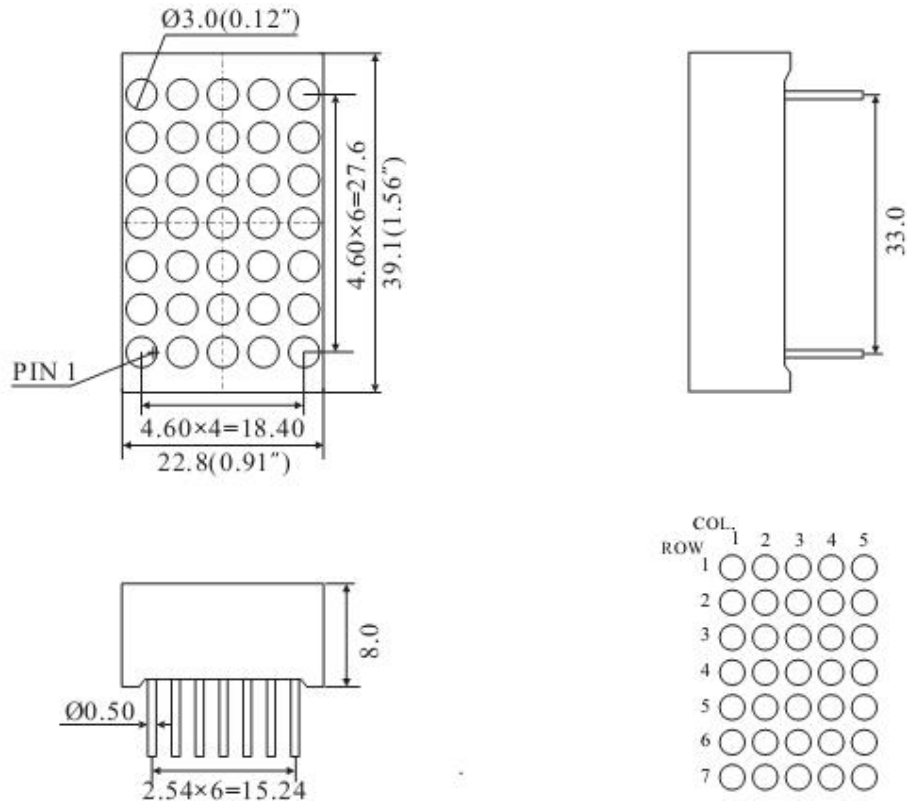

Wuxi Compul Electronics Co.,Ltd

Mail: Sales@compul.cn Web: www.compul.cn

Tel: 86 510 87359088 Fax: 86 510 87359268

Package Dimensions

CPM12057AB

UNIT: MM(INCH) TOLERANCE: $\pm 0.25(0.01)$ "

Internal Circuit Diagram

12057A

12057B

5*7 Dot Matrix Series