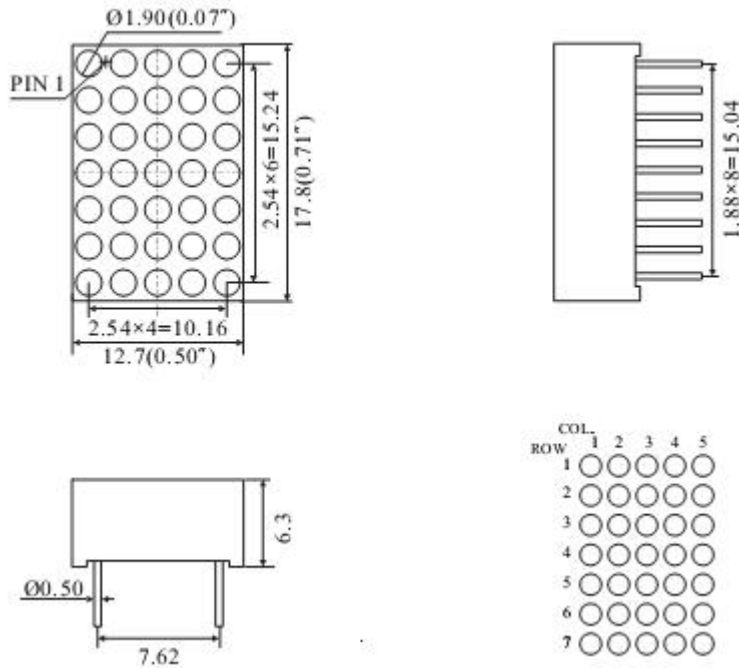

Wuxi Comput Electronics Co.,Ltd

Mail: Sales@compul.cn Web: www.compul.cn

Tel: 86 510 87359088 Fax: 86 510 87359268

Package Dimensions

CPM07057A/BEG

UNIT: MM(INCH) TOLERANCE: $\pm 0.25(0.01")$

Internal Circuit Diagram

07057AEG

07057BEG

5*7 Dot Matrix Series