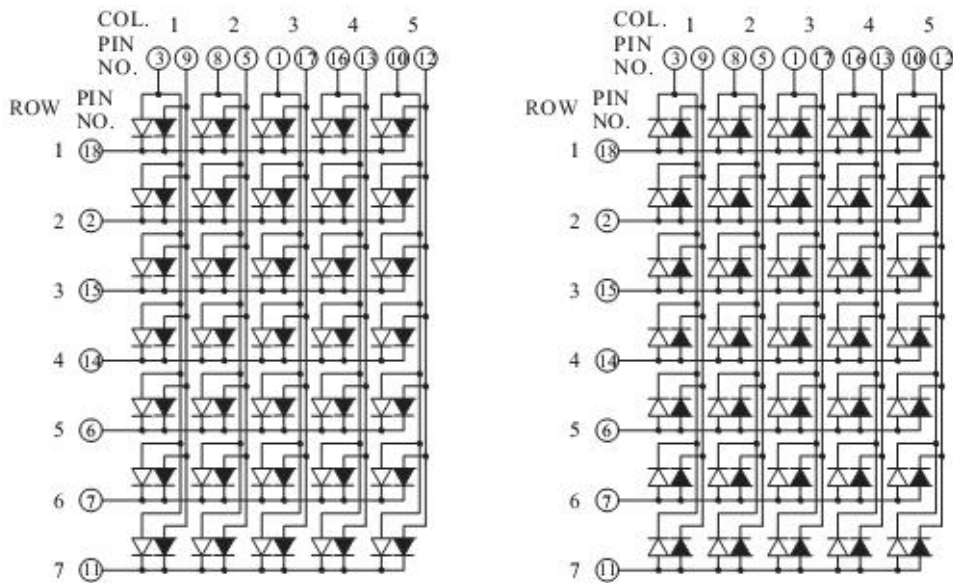

Wuxi Comput Electronics Co.,Ltd

Mail: Sales@compul.cn Web: www.compul.cn

Tel: 86 510 87359088 Fax: 86 510 87359268

Package Dimensions

CPM07057A/BEG

UNIT: MM(INCH) TOLERANCE: $\pm 0.25(0.01")$

Internal Circuit Diagram

07057AEG

07057BEG

5*7 Dot Matrix Series