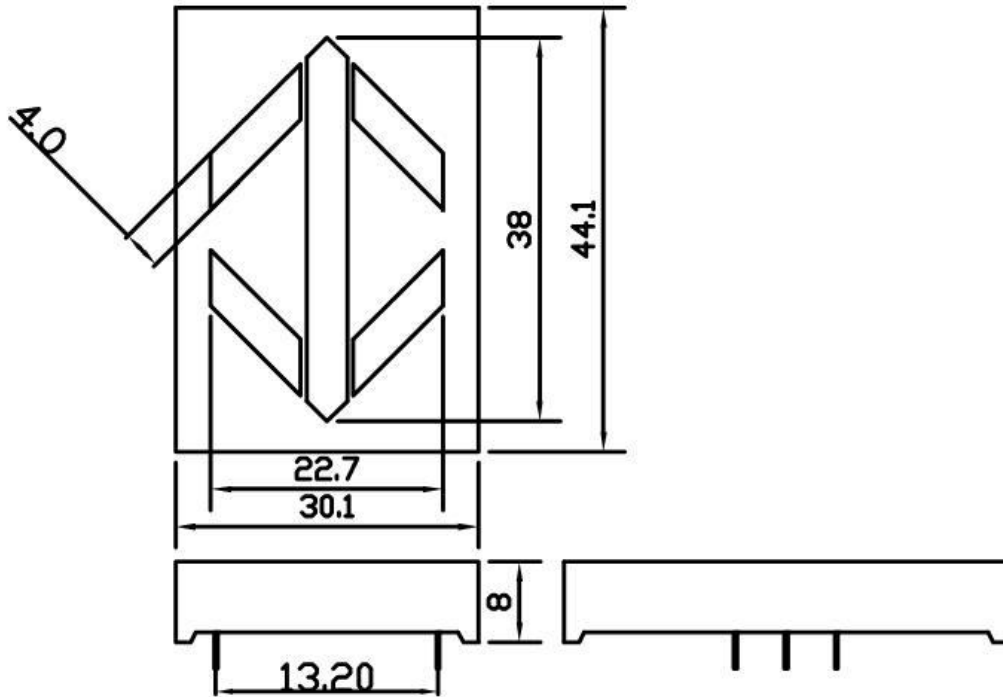

Wuxi Comput Electronics Co.,Ltd

Mail: Sales@compul.cn Web: www.compul.cn

Tel: 86 510 87359088 Fax: 86 510 87359268

Package Dimensions

CPA15021A

UNIT: MM(INCH) TOLERANCE: $\pm 0.25(0.01")$

Internal Circuit Diagram